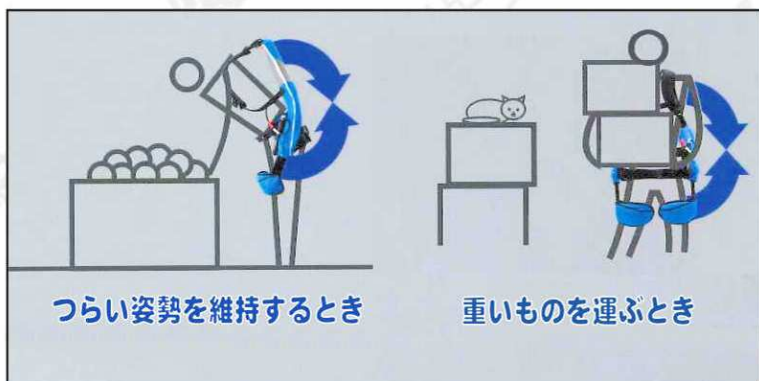

# マッスルスーツ

レンタル  
販売

- 最大補助力25.5kgfで動作アシスト。現場での負担を軽減。
- 電気不要! 空気の力で動くから稼働時間に制限なし。
- 本体重量3.8kg・10秒で着脱完了。とっても手軽です。

●本体の後方と側面

●軽量なので装着感はほとんどありません。  
身長160~185cmの方まで装着可能。

- 【仕様】  
 重量: 3.8kg  
 サイズ: 身長160~185cm  
 駆動源: 圧縮空気  
 防水: IP56  
 その他: 手動式空気入れで内部を膨らませて使用します。