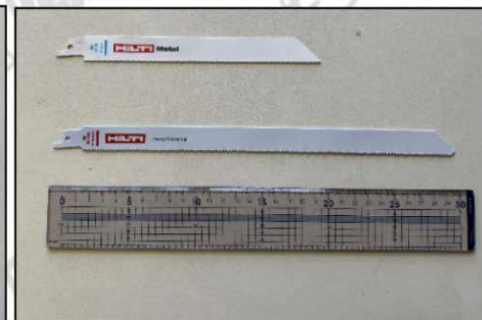

HILTI コードレスなのに驚異の切断力。金属を切っても火花がでない。

レンタル

充電式レシプロソーヒルティ WSR36-A

- 100Vに匹敵するハイパワー。コードレスでかつ軽量だから抜群の機動力です。
- 鉄パイプ・ヒューム管・チャンネル等の金属切断に。また木材やボード、プラスチックも切れるから便利。
- グラインダーのように火花がでないので超安全。水道工事や解体現場に一台あると超便利。

■専用ケースが付属。持ち運びが便利。

■【オプション】
パイプカッティングアダプター
※最大切断径165mm

■販売ブレードは20cm、30cmをご用意
※他メーカー(マキタ・ハイコーキ等)の
セーバーソーブレードやレシプロソー
ブレードも互換性があります。

■オプションのパイプカッティングアダプターを使用すれば、大口径の
パイプも綺麗に安全に切断できます。径165mmのパイプまで切断可能。

■仕様
製品名称:ヒルティWSR36-A 速度調整:6段階
寸法:L440/H224/W92mm 付属部品:本体・バッテリー2個・
重量:4.7kg(バッテリー含む) 急速充電器・ケース
電源電圧:36V/3.0Ah