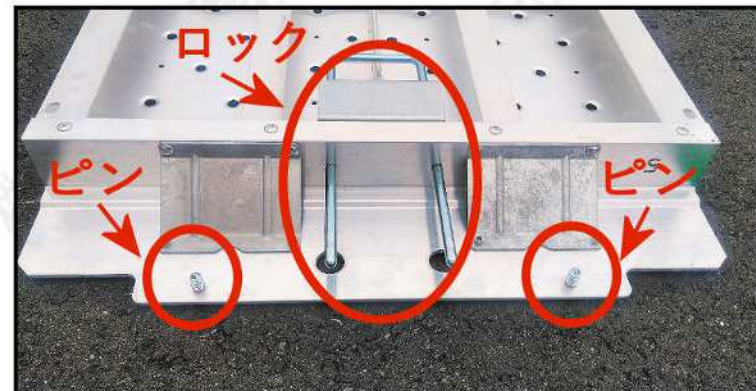

■ピンを入れてロックすれば接続終了です

建設機械総合レンタル・リース・販売・修理
株式会社 鳴浜リース

本社:【営業部・総務部】
〒170-0013
東京都豊島区東池袋4-39-1ナルハマビル
TEL03-3987-5311
FAX03-3988-1867

埼玉支店:【営業部・技術部】
〒351-0025
埼玉県朝霞市三原5-1-20
TEL048-466-2111
FAX048-464-3073
【仮設機材センター】
〒351-0001
埼玉県朝霞市大字上内間木369-1
TEL048-456-3255(納品業者様専用)
FAX048-423-3256(納品業者様専用)