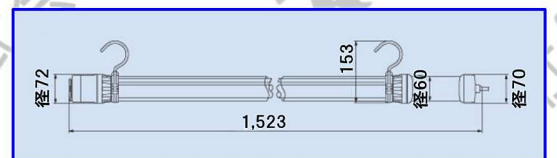

屋外使用可能なLED蛍光灯です。スタンドでも吊り下げでも使用できます。

フローレンライト三脚付LED

レンタル
販売

- メスコネが付いているので**連結が可能**です。
- 40W蛍光灯相当の照度。でもLEDだから**消費電力はたったの20W**。
- 防雨型**だから屋外使用が可能。仮設街灯にも最適です。
- 照度2倍の**2灯式**に変更することも可能です。

■2灯式イメージ

■使用例

■寸法表

■フック付なので、単管パイプ等に掛けて使用することも可能です。

- 【仕様】
 寸法：寸法図参照
 質量：1.9kg (三脚は含まず)
 電源：単相100V、20W
 コード：5m
 連結：1.0台まで

! 直管蛍光灯は使用できません。万一の電球切れや破損の際にはご連絡ください。

建設機械総合レンタル・リース・販売・修理

株式会社 鳴浜リース

【本社】 170-0013
 東京都豊島区東池袋4-39-1ナルハマビル
 TEL: 03(3987)5311 (代表)
 FAX: 03(3988)1867