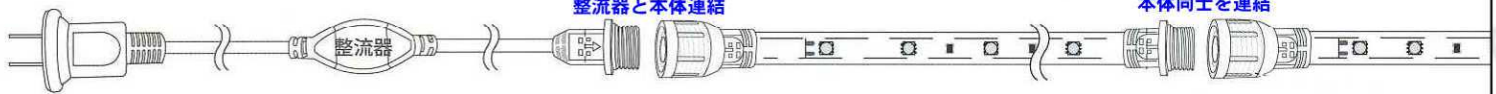

照度抜群だから**仮設照明**として使用できる。防水IP65だから**屋外OK**。

LEDジャックロープライト

レンタル
販売

- 単体で**10m**。直結して**50m**まで延長可能です。
- 1本あたりの消費電力はたったの**56W**です。
- **防水性能IP56**だから屋内外問わず使用可能です。

整流器と本体連結

本体同士を連結

●整流器は1本に1つ付属しますが、連結して使用する際には本数分は必要ありません。不要の場合にはお申し出ください。

- 仕様
- 長さ：10m
- 重量：1kg
- 全光束：5400lm (540lm/m)
- 電力：56w
- 電圧：100V
- その他：
 - ・最大50m迄連結可能
 - ・防水性能IP56

建設機械総合レンタル・リース・販売・修理

株式会社 **鳴浜リース**

【本社】170-0013
東京都豊島区東池袋4-39-1ナルハマビル
TEL 03(3987)5311(代表)
FAX 03(3988)1867