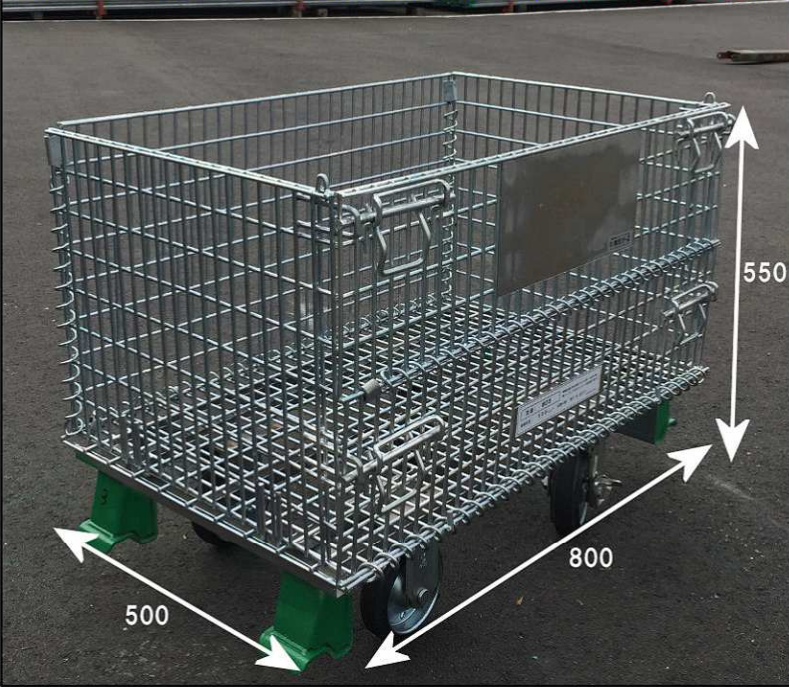

現場の整理整頓に！フォークリフトで移動可能なので、運搬も便利です。

ミニメッシュパレット / 単管ハンガー

レンタル
販売

●ミニメッシュパレット

■キャスター付きの小型メッシュパレットです。耐荷重**500kg**(均等荷重)の業務用です。

■前部を開けることができます。収納時はフラットにできます。

【仕様】
 積載荷重：最大500kg (均等荷重)
 段積み数：4段
 寸法：H550/W800/D500mm
 重量：22kg
 網ピッチ：25×50mm

●単管ハンガー (2個セット)

■単管パイプの整理・保管・運搬に便利です。段積み(5段まで)も可能です。

■100本用単管ハンガー

【仕様】

- 100本用単管ハンガー2台セット
 重量：12.8kg (6.4kg/台)
 外寸法：H496/W620/D40mm
 内寸法：H435/W520/D40mm
- 50本用単管ハンガー2台セット
 重量：10.4kg (5.2kg/台)
 外寸法：H281/W620/D40mm
 内寸法：H220/W520/D40mm