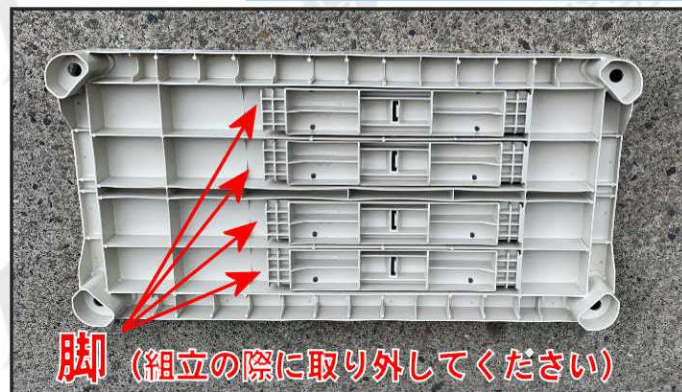

錆びないから屋内屋外で使用できます。現場の整理整頓に最適。

プラスチック棚5段

レンタル
販売

- 樹脂性だから超軽量。わずか17kgです。
- 組み立てはわずか5分。好きな段数に組み立て可能です。
- 100kg/段の強度ですので、現場の整理整頓にも最適です。

屋外使用可

■棚板の裏側に、脚が収納されています。

■上記のように分解して納品いたします。組み立てはお客様がご負担ください。また返却の際にも上記のように分解してください。

- 仕様
- 寸法 : H1800/D450/W900
- 重量 : 17kg
- 耐荷重 : 500kg (100kg/段) ※均等荷重時
- 気温 : -20~60℃の範囲で使用のこと
- 間隙 : 有効754mm
- 素材 : ポリプロピレン

建設機械総合レンタル・リース・販売・修理

株式会社 **鳴浜リース**

【本社】170-0013
東京都豊島区東池袋4-39-1ナルハマビル
TEL 03(3987)5311(代表)
FAX 03(3988)1867