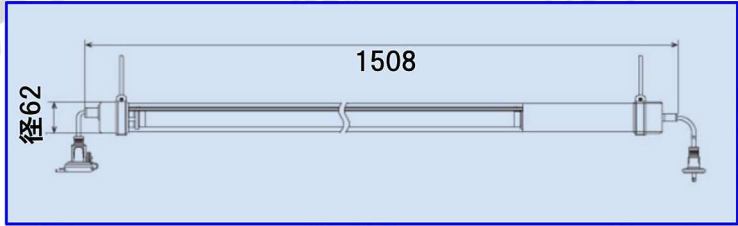

屋外使用可能な吊り下げ専用のLED蛍光灯です。15灯まで連結可能。

お問合せ多数に付、レンタル開始。

レンカライトLED / 防雨型延長コード3口

レンタル
販売

- メスコネが付いているので15灯まで連結が可能です。
- 40W蛍光灯相当の照度。でもLEDだから消費電力はたったの21W。
- 防雨型だから屋外使用が可能。仮設街灯にも最適です。

単管や足場、フェンスなどに取付けることが可能です。

フローレンライトより径が細いので場所をとりません。吊り下げ専用です。

■フェンスに吊り下げて使用

【仕様】
寸法：寸法図参照
コード：5m
質量：2.2kg
電源：単相100V、21W
連結：15台まで

0.5m防雨型延長コード3口

■1.0m (VCT2.0・3芯)

■0.5m (VCT2.0・2芯)

【仕様】
質量：1.0m：1.5kg
0.5m：0.5kg

建設機械総合レンタル・リース・販売・修理

株式会社 鳴浜リース