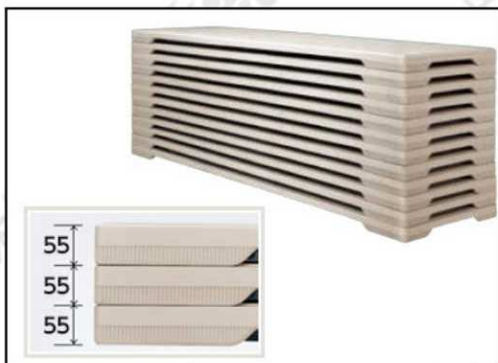

樹脂製だから屋内屋外で使用できます。地鎮祭や展示会に最適です。

# 防水仕様会議テーブル1800X500

レンタル

- 樹脂性だから超軽量。わずか12kgです。
- 水に濡れても大丈夫!屋外でも屋内でも使用可能です。
- 仮設事務所はもちろん、地鎮祭や展示会等のイベントに最適です。

防水仕様

■仕様  
寸法 : W1800/D500/H700  
重量 : 12kg  
素材 : PE樹脂 (天板)  
          スチール (脚部)

■重ねて収納できます。

建設機械総合レンタル・リース・販売・修理