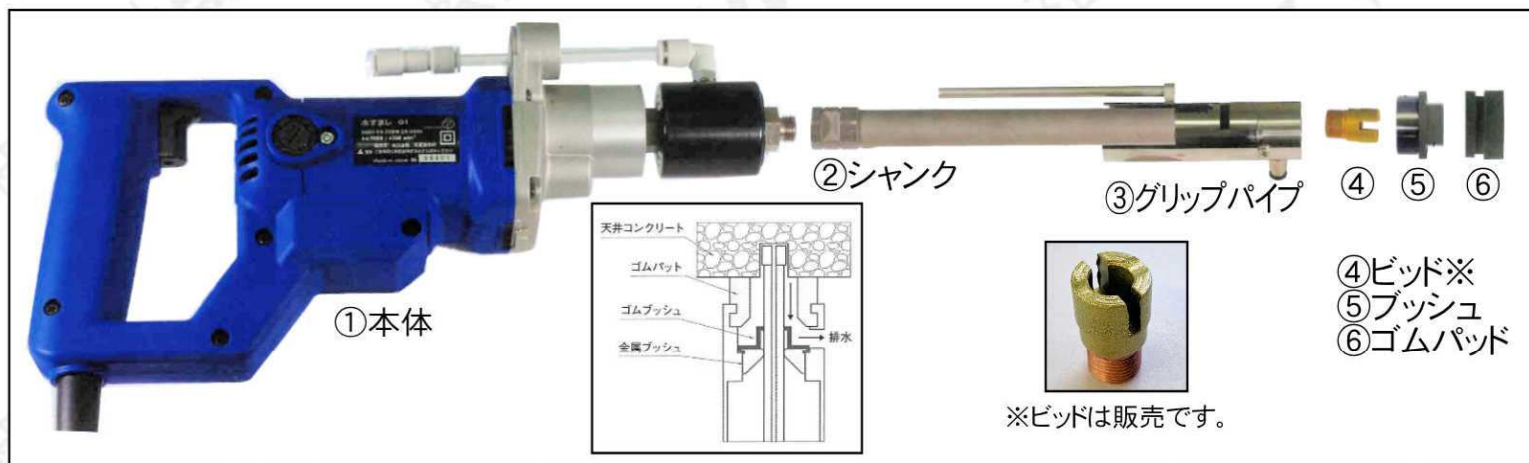

水循環式の**無振動・無塵・超低騒音ドリル**です。

水すましAT-IV 水循環式 無振動ドリル

レンタル

- 無振動・無じん・超低騒音だから、居ながら工事に最適です。
- マンション・オフィスビル・病院の改修工事現場でぜひ活用してください。

■ドリル本体

■循環装置

■構造

- ビットサイズ (径・mm)
127・14.5・16.5・18.0
※太字が汎用サイズです。

■仕様

- ドリル本体
 - 消費電力：750W
 - 電圧：単相100V
 - コード長：2.5m
 - 重量：2.5kg
- 循環装置
 - 消費電力：120W
 - 電圧：単相100V
 - タンク量：2.0L
 - 揚程：1.8m
 - 重量：3.0kg
 - ホース長：2.8m
 - 寸法：L295×H385mm

※当機はタイル・コンクリートへの穴あけ専用機です。

建設機械総合レンタル・リース・販売・修理