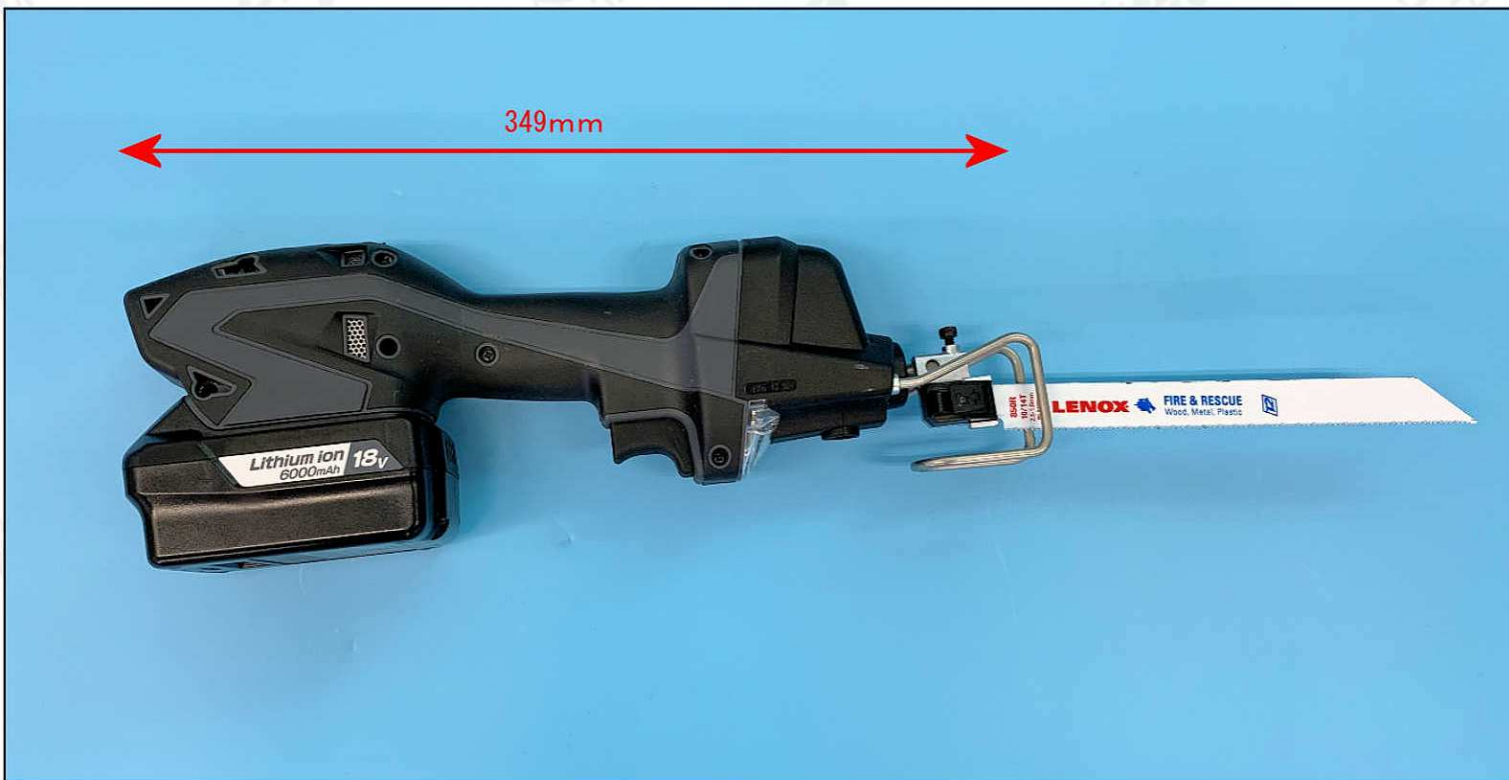

軽量・コンパクト・コードレスの3拍子そろったレシプロソー(セーバーソー)です。

ミニ充電レシプロソー

レンタル

- コンパクトだから作業スペースが確保できない現場に最適です。
- 軽量だから片手で使用可能。コードレスだから取り回しが抜群。
- レシプロソー(セーバーソー)ブレードは互換性があります。

●LEDライト付きで対象物を照らします。

■仕様

寸法：L349×W79×H123mm
 切断能力：塩ビパイプ120mm迄
 木材55mm迄
 軟鋼材3.5mm迄
 質量：1.8kg
 防水性能：IP56
 付属品等：18V6.0Ahバッテリー
 急速充電器
 専用ケース