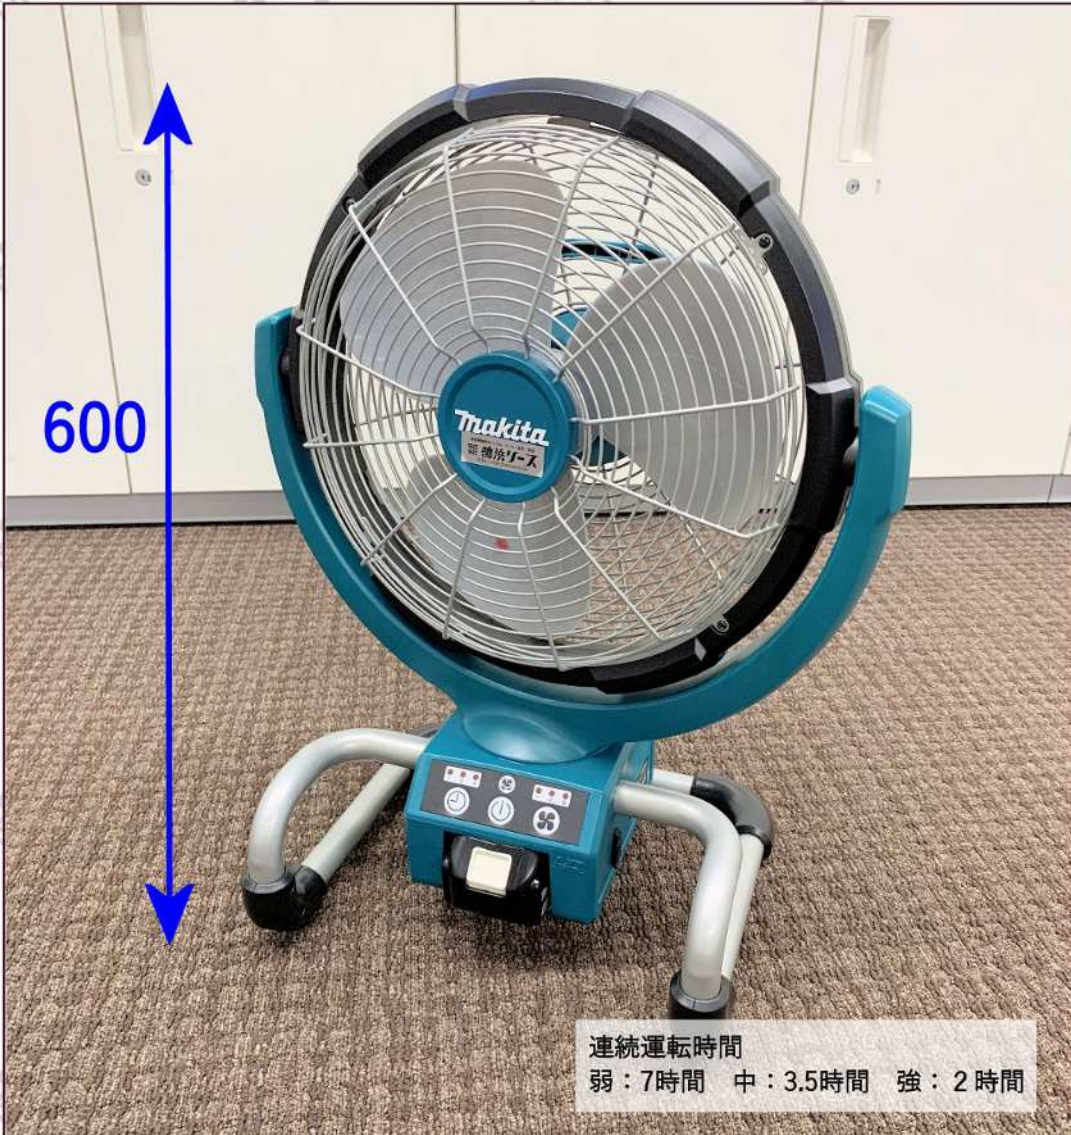

バッテリーと100Vの両方で使用可能。しかも超軽量4kg。

ハイブリッド工場扇

レンタル

- 羽根径330mmで強力な風が行き届きます。
- AC100Vとバッテリーの両方が使えます。18V6.0Ahバッテリー1個、急速充電セット。
- 弱運転で最大約7時間の連続運転が可能。プロ仕様の業務用高耐久タイプです。

●厚みは30cmです。

【仕様】

寸法：H600×W350×D300
重量：4.0kg（バッテリー除く）
付属品：ACアダプター、バッテリー、急速充電気
機能：自動首ふり・上下角度調整
タイマー付き