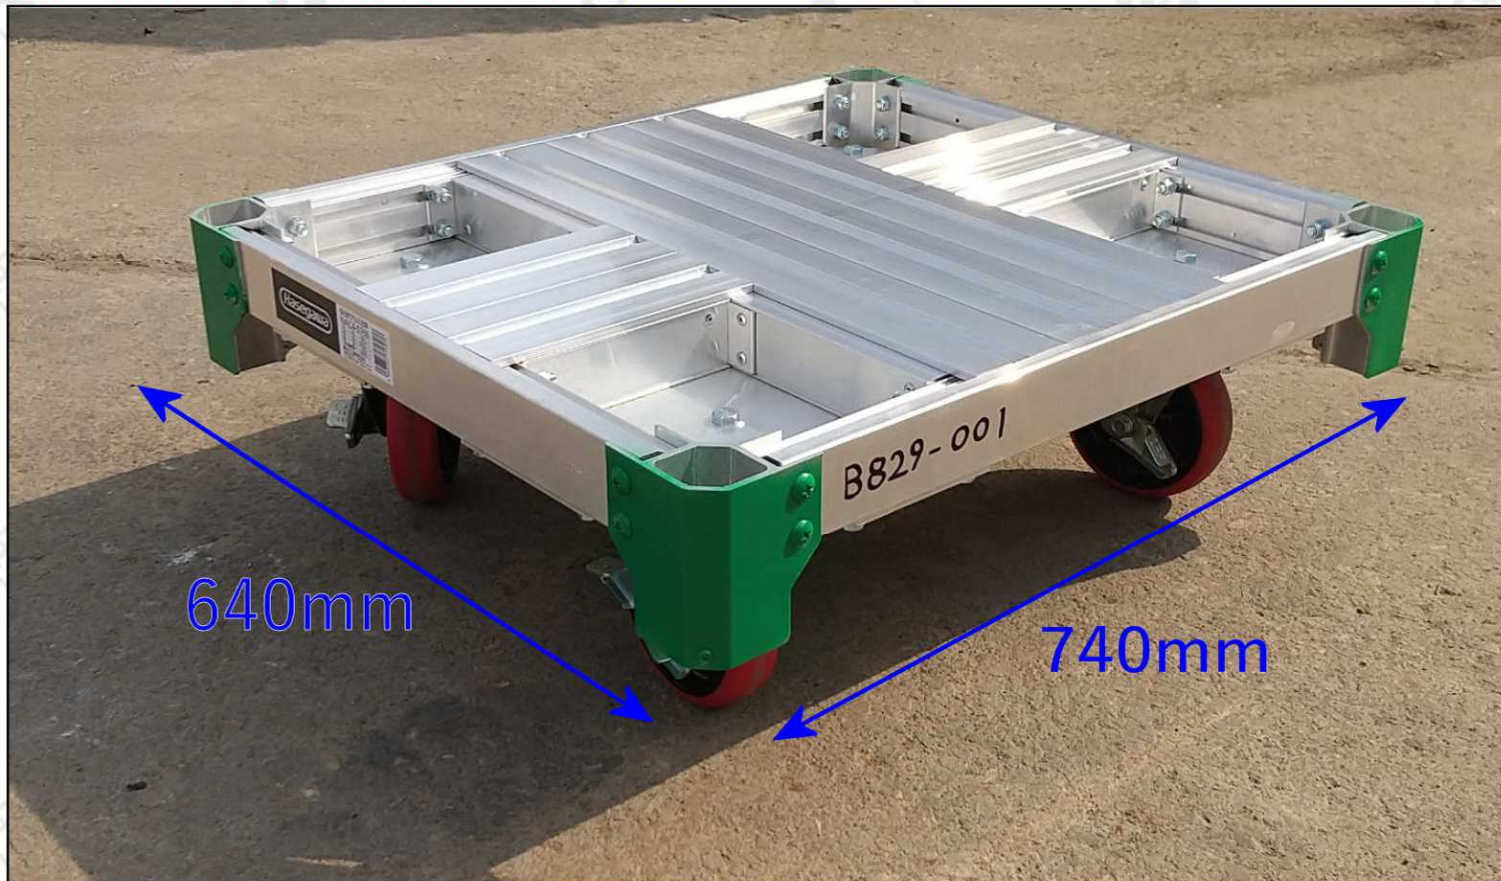

ミニタイプの1t平床台車が登場です! 狭小地でも余裕で通ります。

小型アルミ平床台車 積載1t迄

レンタル

- 小型軽量のアルミ台車です。四隅に単管パイプを立てられます。
- 小型でも積載荷重は1t。現場で重宝します。
- 幅70cmの廊下でも通りますので、作業性アップに貢献します。

- 仕様
- 寸法: L740×W640×H265mm
- 質量: 18.0kg
- 耐荷重: 1t
- タイヤ: ウレタンゴムキャスター4輪・ストッパー付