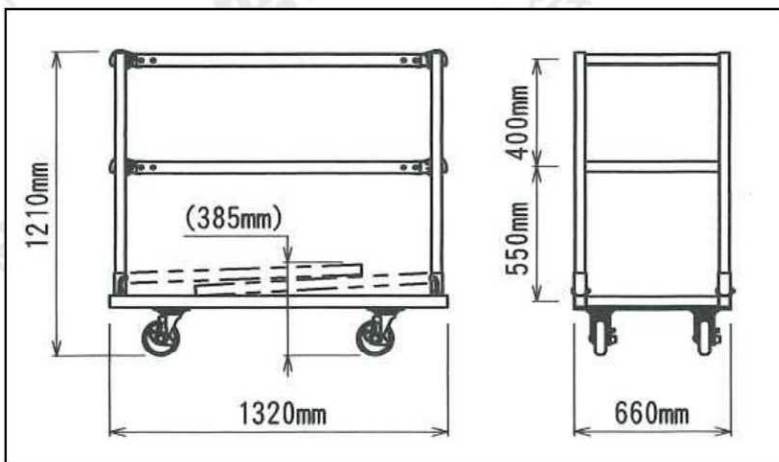

# ミニタナー (棚台車)

レンタル

- 台車と簡易棚の1台2役。コンパクトサイズの棚台車が登場です
- コンパクトサイズだから取り回し最高、内装工事など室内での使用にも最適です。
- 高さが1200mmなので、現場で作業機としても使用可能です。

■現場の整理整頓に

- 【仕様】  
 棚数：3段  
 寸法：L1320×H1210×W660  
 耐荷重：静止時 1段あたり150kg  
           移動時 1段あたり 75kg  
 布板：L1219×W500mm  
 重量：64kg (本体34kg)

■寸法表

建設機械総合レンタル・リース・販売・修理