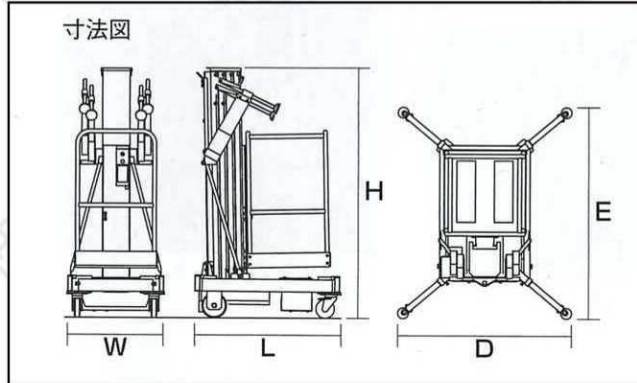

■アウトリガーを張り出して使います。

■適切にアウトリガーが張られていないと上昇しないアウトリガーインターロック機構付き。

■手動降下装置がついていますので、万一の停電時にも安全です。

■作業室内にコンセントが付属。(700Wまで)

- 【仕様】
- 11.5mパーソナルリフト
    - 作業床高: 11.5m
    - 収納寸法: W780×L1350×H1980mm
    - 設置寸法: D2020×E2350mm
    - 作業床広: 660×680mm
    - 電源: AC100V
    - 質量: 475kg
  - 7.5mパーソナルリフト
    - 作業床高: 7.5m
    - 収納寸法: W780×L1190×H1980mm
    - 設置寸法: D1410×E1710mm
    - 作業床広: 660×680mm
    - 電源: AC100V
    - 質量: 350kg