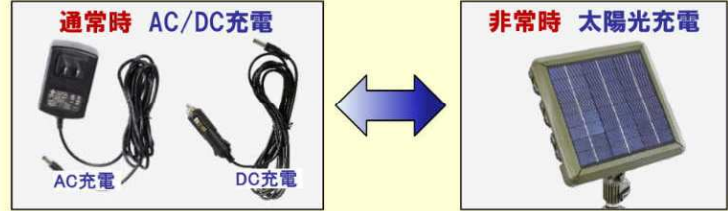

ソーラー・100Vコンセント・シガーソケットでも充電できる照明です。

LEDハイブリッド投光機

レンタル

- 質量7.5kgと軽量だから、設置場所を選びません。
- 最大14時間点灯可能です。
- ランプは取り外して使用でき、手元灯としても使えます。

ハイブリッド充電システム

業務での使用は電源からの充電。非常時には太陽光充電と二つの充電方式を採用。

ランプは3分割可能です

暗い手元を明るく照らすハンディ使いができ、使い勝手が広がります。

修理や点検に便利なマグネット付き

【仕様】

消費電力	9W×3灯	
全光束	1,150lm×3灯	
色温度	6,500K	
ランプ	種類	リチウムイオンバッテリー
	電圧	DC3.7V
	容量	5,000mAh×3個
連続点灯時間	2~14h	
充電電源	12V/2A(AC/DC)※3	
充電時間	約7.5h(AC/DC)※3	
寸法	300×80×40mm	
乾燥質量	0.42kg×3灯	
寸法	300×300×60mm	
本体	乾燥質量	1.64kg
	ソーラー充電時間	約24h※4
三脚	段数	3
	収納時高さ	665mm(ランプなし)
整備	乾燥質量	2.8kg
	備質量	5.7kg
作業時	高さ	870~2,100mm
	IP保護等級	IP44