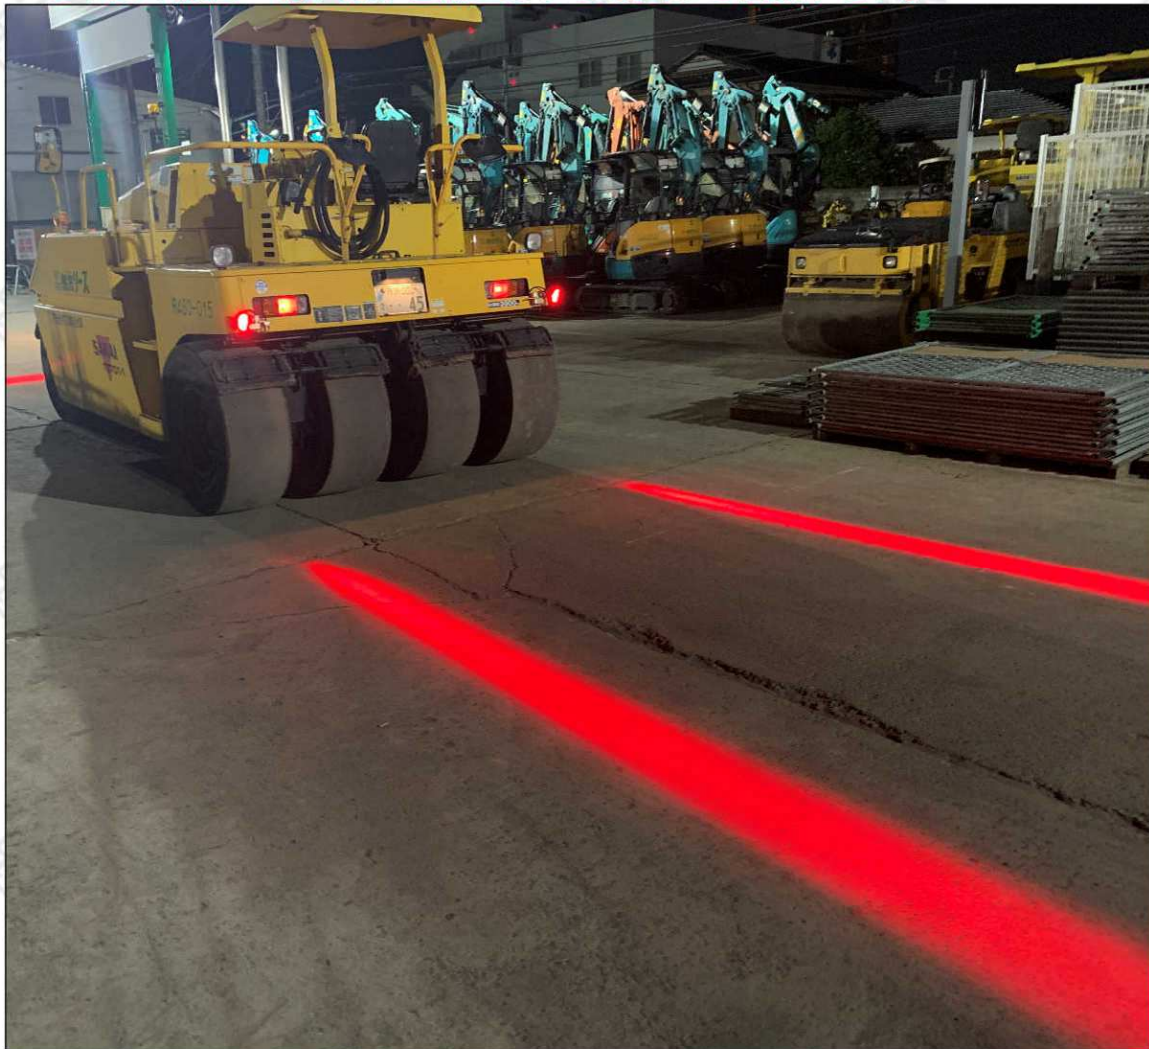

接近を作業者に知らせて事故防止。視認性抜群のレーザーライトです。

LEDラインライトPRO

レンタル

■レンタル機の大型ローラー（10tタイヤ、10tマカダム、7tタンデム）に標準で搭載しています。その他の機種へ取り付けを希望される場合はご相談下さい。

■後方は2ラインをストレートに照射。

■スイッチは運転席下に配置。

■ラインライト仕様

重量：800g/個

電圧：10～110V（DC）

電力：20W

明るさ：700ルーメン

■前方には車体と垂直に照射しています。

■ラインライトは必ず下向きにし、人や自動車には絶対に向けないでください。

建設機械総合レンタル・リース・販売・修理

株式会社 **鳴浜リース**

本社：【営業部・総務部】
〒170-0013
東京都豊島区東池袋4-39-1ナルハマビル
TEL03-3987-5311
FAX03-3988-1867