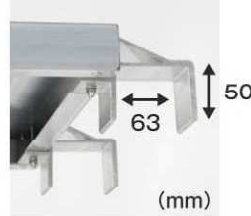

トラックのあおり部分に取り付けて、**荷台への昇降**をサポートします。

トラック昇降ステップ

レンタル

- 折り畳み式でコンパクトに収納できます。
- 脚の長さは25mmピッチで調整できます。

あおりフック

手すりロックは
指1本で操作可能

伸縮操作レバー

約43cm

●仕様

天場高さ	階数	踏ざん間隔	設置寸法	収納寸法	質量
1.02~1.45m	4	317mm	W435×D723~855mm	L1095×W555×D130mm	7.8kg

建設機械総合レンタル・リース・販売・修理

株式会社 鳴浜リース

本社：【営業部・総務部】
〒170-0013
東京都豊島区東池袋4-39-1ナルハマビル
TEL03-3987-5311
FAX03-3988-1867

埼玉支店：【営業部・技術部】
〒351-0025
埼玉県朝霞市三原5-1-20
TEL048-466-2111
FAX048-464-3073