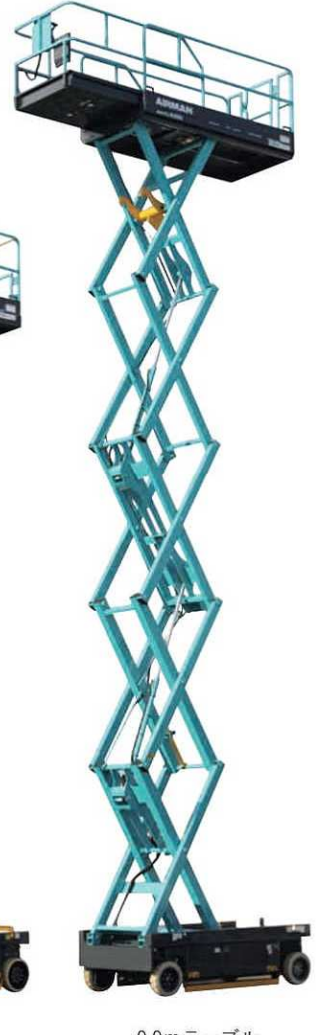

シザース型・バッテリー式の高所作業車 (台) が各種ラインナップしました。

テーブルリフト (バッテリー式)

レンタル

- 垂直昇降式 (シザース式) 高所作業車 (台) です。ホイールタイプはスライドデッキ標準装備。
- 屋外使用可能。無足場工法による設備、改修工事に最適な機材です。
- 100Vで充電可能なバッテリータイプ。排気ガスがないので屋内作業にも最適です。

■らくノリ君
昇降は電動・移動は人力です。

NEW
資格不要のらくノリ君

3.8mらくノリ君

4.5mテーブル
ホイールリフト

6mテーブル
クローラーリフト

6mテーブル
ホイールリフト

8mテーブル
ホイールリフト

9.9mテーブル
ホイールリフト

レンタル品名		3.8m らくノリ君	4.5m テーブルホイールリフト	6m テーブルクローラーリフト	6m テーブルホイールリフト	8m テーブルホイールリフト	9.9m テーブルホイールリフト
①最大地上高	mm	3800	4500	6100	6100	8000	9900
②最低地上高	mm	540	890	1080	995	1200	1320
内側寸法	③全長	mm	1430	1200	1800	1610	2215
	④全幅	mm	655	645	885	645	725
	⑤全高	mm	950	950	950	950	950
⑥スライドデッキ長さ	mm	-	550	-	930	1000	1000
外側寸法	⑦全長	mm	1530	1390	1970	1750	2300
	⑧全幅	mm	750	750	990	760	810
	⑨全高	mm	1490	1840	2070	1945	2150
最大積載荷重	kg	150	200	250	250	250	320
スライドデッキ最大積載荷重	kg	-	115	-	125	125	125
入力電源	V	AC100V					
機体質量	kg	375	750	1310	1230	2280	2300
資格等		不要			特別教育		