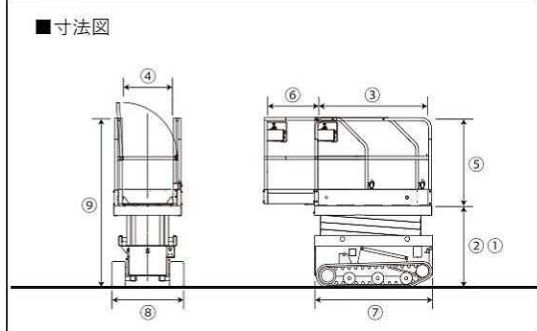

シザース型・バッテリー式の高所作業車 (台) が各種ラインナップしました。

テーブルリフト (バッテリー式)

レンタル

- 垂直昇降式 (シザース式) 高所作業車 (台) です。ホイールタイプはスライドデッキ標準装備。
- 屋外使用可能。無足場工法による設備、改修工事に最適な機材です。
- 100Vで充電可能なバッテリータイプ。排気ガスがないので屋内作業にも最適です。

■らくノリ君
昇降は電動・移動は人力です。

NEW
資格不要のらくノリ君

3.8mらくノリ君

4.5mテーブル
ホイールリフト

6mテーブル
クローラーリフト

6mテーブル
ホイールリフト

8mテーブル
ホイールリフト

9.9mテーブル
ホイールリフト

レンタル品名		3.8m らくノリ君	4.5m テーブルホイールリフト	6m テーブルクローラーリフト	6m テーブルホイールリフト	8m テーブルホイールリフト	9.9m テーブルホイールリフト
①最大地上高	mm	3800	4500	6100	6100	8000	9900
②最低地上高	mm	540	890	1080	995	1200	1320
内側寸法	③全長	mm	1430	1200	1800	1610	2215
	④全幅	mm	655	645	885	645	725
	⑤全高	mm	950	950	950	950	950
⑥スライドデッキ長さ	mm	-	550	-	930	1000	1000
外側寸法	⑦全長	mm	1530	1390	1970	1750	2300
	⑧全幅	mm	750	750	990	760	810
	⑨全高	mm	1490	1840	2070	1945	2150
最大積載荷重	kg	150	200	250	250	250	320
スライドデッキ最大積載荷重	kg	-	115	-	125	125	125
入力電源	V	AC100V					
機体質量	kg	375	750	1310	1230	2280	2300
資格等		不要			特別教育		