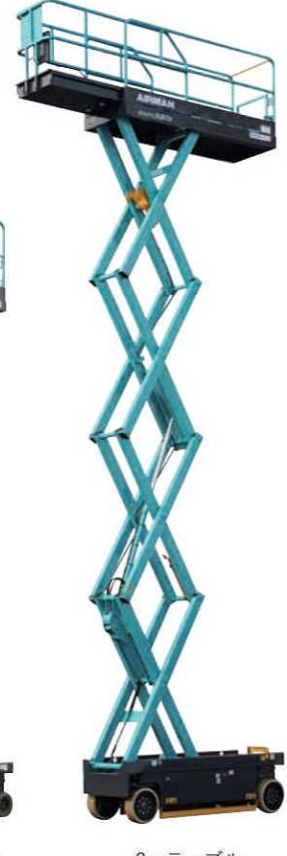

シザース型・バッテリー式の高所作業車 (台) が各種ラインナップしました。

テーブルリフト (バッテリー式)

レンタル

- 垂直昇降式 (シザース式) 高所作業車 (台) です。ホイールタイプはスライドデッキ標準装備。
- 屋外使用可能。無足場工法による設備、改修工事に最適な機材です。
- 100Vで充電可能なバッテリータイプ。排気ガスがないので屋内作業にも最適です。

■らくノリ君
昇降は電動・移動は人力です。

NEW
資格不要のらくノリ君

3.8mらくノリ君

4.5mテーブル
ホイールリフト

6mテーブル
クローラーリフト

6mテーブル
ホイールリフト

8mテーブル
ホイールリフト

9.9mテーブル
ホイールリフト

レンタル品名		3.8m らくノリ君	4.5m テーブルホイールリフト	6m テーブルクローラーリフト	6m テーブルホイールリフト	8m テーブルホイールリフト	9.9m テーブルホイールリフト
①最大地上高	mm	3800	4500	6100	6100	8000	9900
②最低地上高	mm	540	890	1080	995	1200	1320
内側寸法	③全長	mm	1430	1200	1800	1610	2215
	④全幅	mm	655	645	885	645	725
	⑤全高	mm	950	950	950	950	950
⑥スライドデッキ長さ	mm	-	550	-	930	1000	1000
外側寸法	⑦全長	mm	1530	1390	1970	1750	2300
	⑧全幅	mm	750	750	990	760	810
	⑨全高	mm	1490	1840	2070	1945	2150
最大積載荷重	kg	150	200	250	250	250	320
スライドデッキ最大積載荷重	kg	-	115	-	125	125	125
入力電源	V	AC100V					
機体質量	kg	375	750	1310	1230	2280	2300
資格等		不要			特別教育		