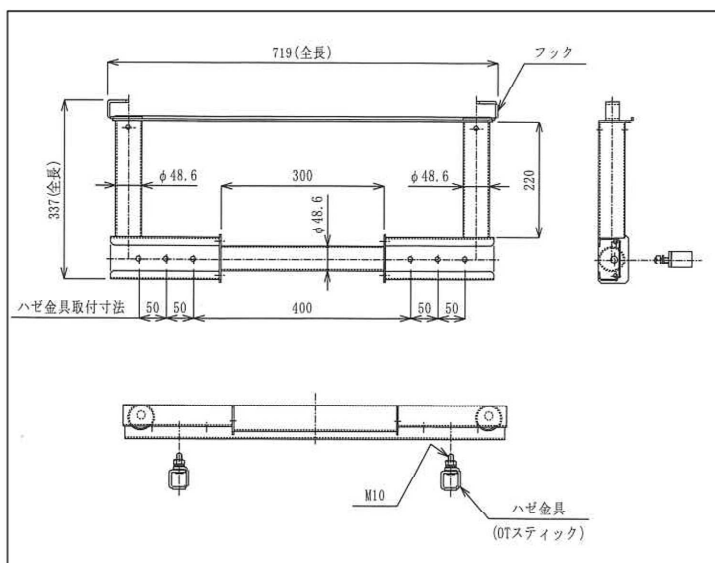

折板屋根に通路を設置する専用ベースキットです。

通路ベース 折板屋根用通路 ベースキット

レンタル

- ■動きづらい折板屋根上に足場板を固定して、通路が設置できます。
- ■折板屋根用親綱支柱とセットで設置できます。

■設置例

ご注文は… 株式会社 鳴浜リース

【本 社】東京都豊島区東池袋4-39-1ナルハマビル
【埼玉支店】埼玉県朝霞市三原5-1-20

TEL03 (3987) 5311
TEL048 (466) 2111