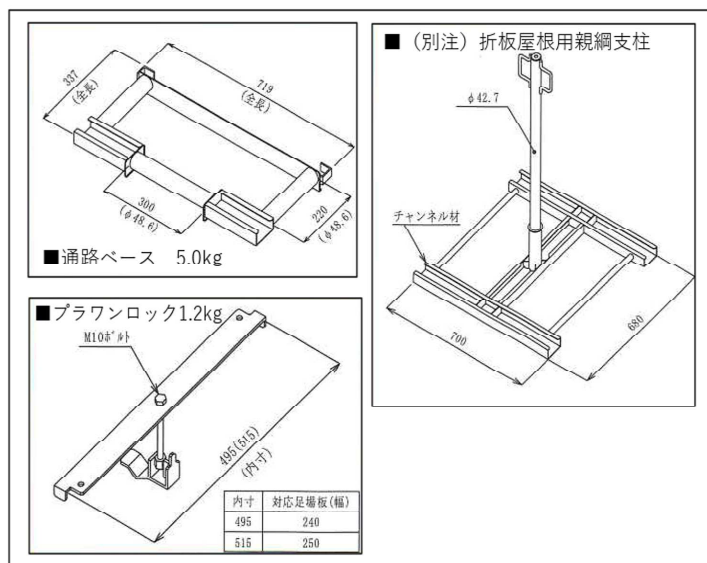

折板屋根に通路を設置する専用ベースキットです。

# 通路ベース 折板屋根用通路 ベースキット

レンタル

- 動きづらい折板屋根上に足場板を固定して、通路が設置できます。
- 折板屋根用親綱支柱とセットで設置できます。

■設置例

ご注文は… 株式会社 鳴浜リース

【本 社】東京都豊島区東池袋4-39-1ナルハマビル  
【埼玉支店】埼玉県朝霞市三原5-1-20

TEL03 (3987) 5311  
TEL048 (466) 2111