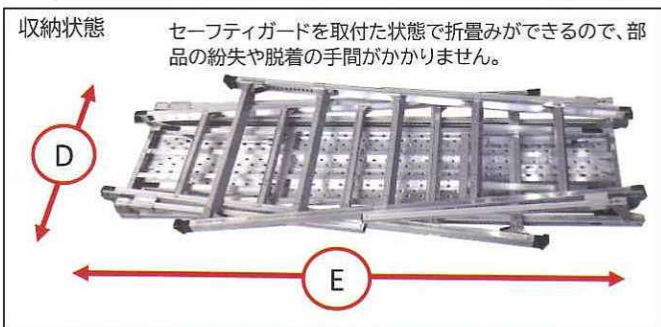

立馬では最高の**2メートルサイズ**が登場。手摺が一体型で便利!

立馬ワイド(特大) 感知手摺 一体型

レンタル

- 作業床高さ、長さ共に可搬式作業台としては最大です。
- 軽量・剛性を兼ね備えたSUS AL構造を採用しています。
- スライド式手がかり棒に妻側一体式手摺を標準装備です。

作業目安
3.8m

■アウトリガーは、通常片側1本設置します。

オプションで
アウトリガー
をご用意しています

■転倒を防止するため
アウトリガーの設置
をお勧めしています。

A 垂直高 (mm)	天板(mm)		設置寸法(mm)	
	幅	長さ	B 幅	C 長さ
1723~1970	500	2060	968~1030	3284~3440

収納寸法(mm)			質量 (kg)
D 幅	E 長さ	厚さ	
968	2222	220	27.7