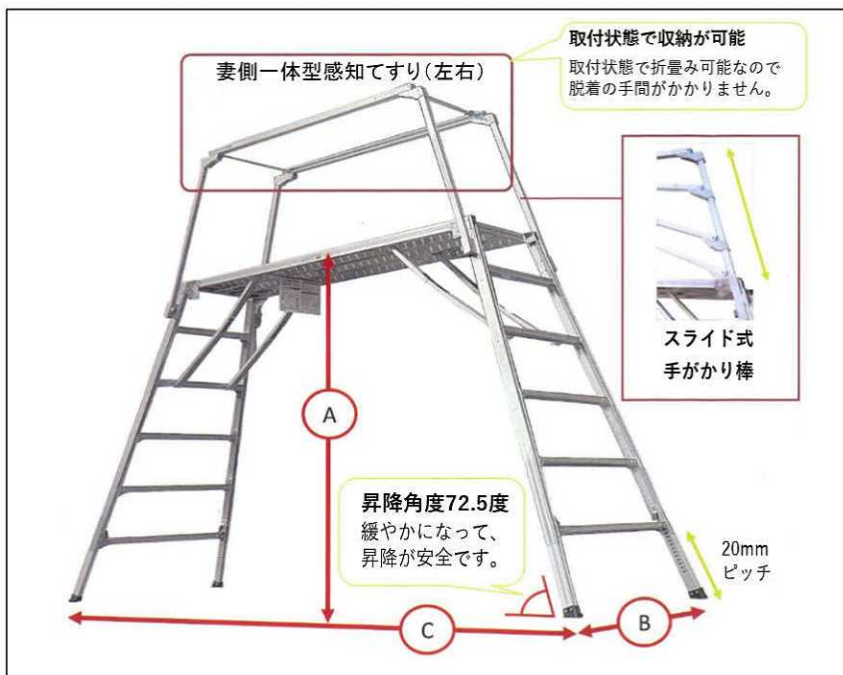

立馬では最高の**2メートルサイズ**が登場。手摺が一体型で便利!

立馬ワイド(特大) 感知手摺 一体型

レンタル

- 作業床高さ、長さ共に可搬式作業台としては最大です。
- 軽量・剛性を兼ね備えたSUS AL構造を採用しています。
- スライド式手がかり棒に妻側一体式手摺を標準装備です。

作業目安
3.8m

■アウトリガーは、通常片側1本設置します。

オプションで
アウトリガー
をご用意しています

■転倒を防止するため
アウトリガーの設置
をお勧めしています。

A 垂直高 (mm)	天板(mm)		設置寸法(mm)	
	幅	長さ	B 幅	C 長さ
1723~1970	500	2060	968~1030	3284~3440

収納寸法(mm)			質量 (kg)
D 幅	E 長さ	厚さ	
968	2222	220	27.7