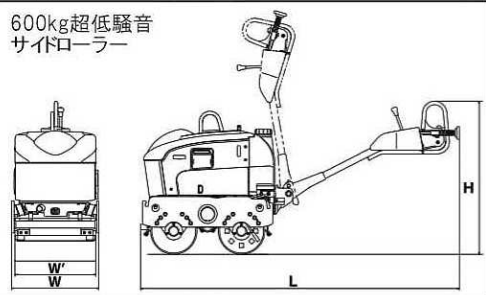

現場環境を最優先した超低騒音サイドローラー。夜間現場に最適です。

超低騒音600kgサイドローラー

レンタル

- 騒音値80dB。夜間でも静かです。
- NETIS登録。(HK110006-VE)

■防音カバーが上部について騒音をとじこめます。

■ハンドルです。

■仕様

600kg超低騒音
サイドローラー

機械質量	kg	585
寸法	mm	L2540×W640×H1175
縮固幅(W)	mm	595
振動数	Hz(vpm)	60
起振力	kN	9.8
作業速度	km/h	0~3.0
登坂能力	度	21

燃料タンク	L	4.8
エンジンオイル	L	1.3
散水タンク	L	35
作動油タンク	L	10.6

建設機械総合レンタル・リース・販売・修理

株式会社 鳴浜リース

本社：【営業部・総務部】
〒170-0013
東京都豊島区東池袋4-39-1ナルハマビル
TEL 03-3987-5311
FAX 03-3988-1867