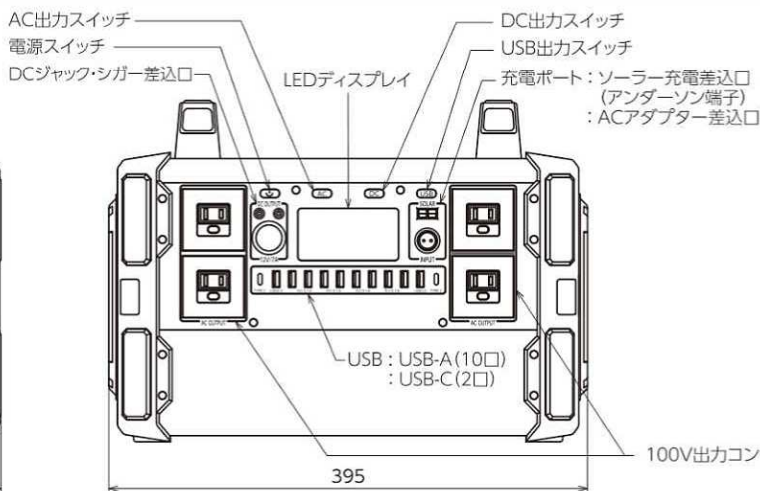

1000Wの安心大容量。通電前の内装工事や仮設事務所で活躍します。

ポータブル電源1000

レンタル

- AC100Vの正弦波を出力しますので、PCにも安心して使用できます。
- 100Vコンセント4個、USBポートtypeA/typeCが複数ついてスマホの充電にも使えます。
- 発火しない安全リフェバッテリーを使用しています。

正弦波

バッテリー容量
327600mAh 3.2V

●コンセント × 4

AC100V (60Hz)
1048Wh

- USB typeA × 2...DC5V~9V/2A(最大18W)
- USB typeA × 8...DC5V/3.1A(2ポート) × 4
- USB typeC × 2...DC5V~9V/2A(最大18W)
- DCシガー × 1 DC12V/7A(最大10A)
- DCジャック × 2

注：当機は60Hz出力です。負荷は50/60Hzの兼用、又は60Hz専用の機器に用いてください。

100V出力の使用時間および充電回数(目安)

ミニ冷蔵庫 約60W 約17時間	LED電球 約12W 約87時間	液晶TV 約70W 約14時間	ノートPC 30W 約34時間	スマホ 14W 充電約75回

消費電力による使用時間(目安)

100W	300W	500W	800W	1000W
9時間	3時間	1.5時間	1時間	45分間

●サイズ(単位: mm)

- ●質量 16.4kg
- ●充電時間 約8時間
- ●付属品 ACアダプター

【使用上のご注意】

- ●一部の50Hz専用機には使用出来ません。電子レンジ、LED以外の蛍光灯、水中ポンプ等の業務用モーターは使用前に特に確認して下さい。
- ●医療機器や公共設備には使用しないで下さい。

●電源が取れない内装工事に

●仮設ハウスや停電時に

建機・仮設機材レンタル・販売・修理

鳴浜リース

本社：東京都豊島区東池袋4-39-1ナルハマビル
TEL 03(3987)5311/FAX 03(3988)1867
埼玉支店：埼玉県朝霞市三原5-1-20
TEL 048(466)2111/FAX 048(464)3073