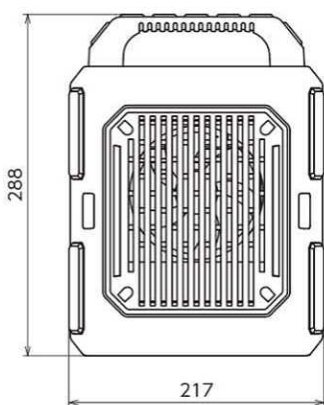

1000Wの安心大容量。通電前の内装工事や仮設事務所で活躍します。

ポータブル電源1000

レンタル

- AC100Vの正弦波を出力しますので、PCにも安心して使用できます。
- 100Vコンセント4個、USBポートtypeA/typeCが複数ついてスマホの充電にも使えます。
- 発火しない安全リフェバッテリーを使用しています。

正弦波

バッテリー容量
327600mAh 3.2V

●コンセント × 4

AC100V (60Hz)
1048Wh

- USB typeA × 2...DC5V~9V/2A(最大18W)
- USB typeA × 8...DC5V/3.1A(2ポート) × 4
- USB typeC × 2...DC5V~9V/2A(最大18W)
- DCシガー × 1 DC12V/7A(最大10A)
- DCジャック × 2

注：当機は60Hz出力です。負荷は50/60Hzの兼用、又は60Hz専用の機器に用いてください。

100V出力の使用時間および充電回数(目安)

ミニ冷蔵庫 約60W 約17時間	LED電球 約12W 約87時間	液晶TV 約70W 約14時間	ノートPC 30W 約34時間	スマホ 14W 充電約75回

消費電力による使用時間(目安)

100W	300W	500W	800W	1000W
9時間	3時間	1.5時間	1時間	45分間

●サイズ(単位: mm)

- ●質量 16.4kg
- ●充電時間 約8時間
- ●付属品 ACアダプター

【使用上のご注意】

- ●一部の50Hz専用機には使用出来ません。電子レンジ、LED以外の蛍光灯、水中ポンプ等の業務用モーターは使用前に特に確認して下さい。
- ●医療機器や公共設備には使用しないで下さい。

●電源が取れない内装工事に

●仮設ハウスや停電時に

建機・仮設機材レンタル・販売・修理

鳴浜リース

本社：東京都豊島区東池袋4-39-1ナルハマビル
TEL 03(3987)5311/FAX 03(3988)1867
埼玉支店：埼玉県朝霞市三原5-1-20
TEL 048(466)2111/FAX 048(464)3073