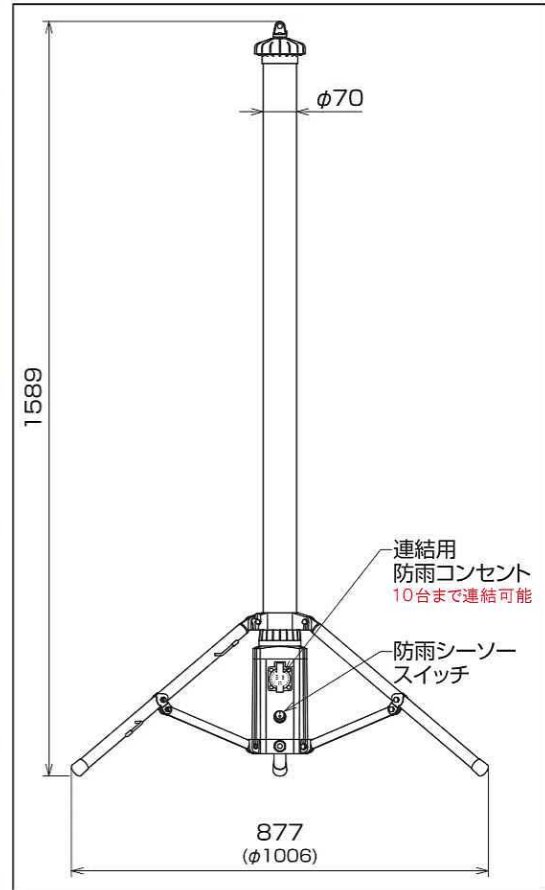

軽量コンパクトな全方位照明です。連結可だから広い現場にも便利

LEDアップライト

レンタル

- 軽量コンパクトだからライトバンや軽トラックでも複数台運べます。
- 10台まで連結可能。広い空間でも明るく照らします。
- 9420Lmの明るさながら、104Wと低電力です。

■ 寸法図

■ 軽量だから片手で持てます。

■ 仕様

寸法	定格電圧	周波数	定格電流	消費電力	コード長	質量	定格光束
右上参照	100V	50/60Hz	1.07A	104W	5m	5.2kg	9420lm