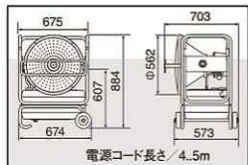

大容量の赤外線で屋内外で強力暖房。コンクリート打設や塗装の乾燥にも。

バルシックス (VAL6)

レンタル

- ■大容量の赤外線で強力暖房。屋外でも使用可能です。
- ■用途や広さに応じて2種類ご用意しました。

■KBS型寸法

品名	寸法	質量	コード長	熱出力	燃料消費量	タンク容量	定格電圧	消費電力	適応面積 (目安)
バルシックス (KBS型)	上記参照	40kg	4.5m	強37kw/弱28kw	強3.8L/h	57L	AC100V	83W	木造: 127~152㎡ コンクリート: 176~211㎡
小型バルシックス (PK II型)	上記参照	32kg	3.1m	強17kw/弱13.4kw	強1.8L/h	22.5L	AC100V	102W	木造: 57~68㎡ コンクリート: 79~95㎡

建機・仮設機材レンタル・販売・修理

鳴浜リース

本社: 東京都豊島区東池袋4-39-1ナルハマビル
TEL 03(3987)5311/FAX 03(3988)1867
埼玉支店: 埼玉県朝霞市三原5-1-20
TEL 048(466)2111/FAX 048(464)3073