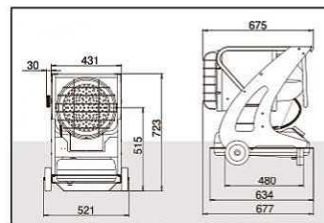

大容量の赤外線で屋内外で強力暖房。コンクリート打設や塗装の乾燥にも。

バルシックス (VAL6)

レンタル

- ■大容量の赤外線で強力暖房。屋外でも使用可能です。
- ■用途や広さに応じて2種類ご用意しました。

■PK II型寸法

品名	寸法	質量	コード長	熱出力	燃料消費量	タンク容量	定格電圧	消費電力	適応面積 (目安)
バルシックス (KBS型)	上記参照	40kg	4.5m	強37kw/弱28kw	強3.8L/h	57L	AC100V	83W	木造: 127~152㎡ コンクリート: 176~211㎡
小型バルシックス (PK II型)	上記参照	32kg	3.1m	強17kw/弱13.4kw	強1.8L/h	22.5L	AC100V	102W	木造: 57~68㎡ コンクリート: 79~95㎡

建機・仮設機材レンタル・販売・修理

鳴浜リース

本社: 東京都豊島区東池袋4-39-1ナルハマビル
TEL 03(3987)5311/FAX 03(3988)1867
埼玉支店: 埼玉県朝霞市三原5-1-20
TEL 048(466)2111/FAX 048(464)3073