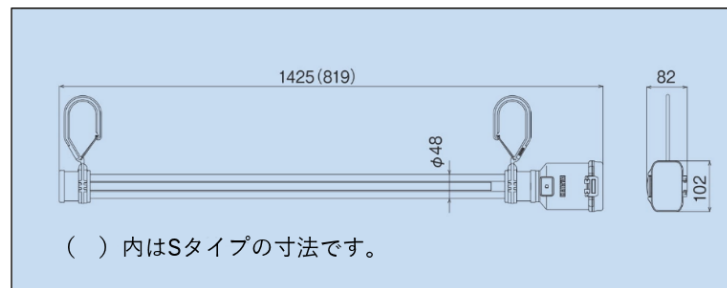

■充電器 スタンド型

■サイズ

品名	サイズ	全光束	点灯時間	充電時間	質量	摘要
Lタイプ	上記参照	1000Lm	10h	6h	1.8kg	ACアダプター
Sタイプ					1.6kg	充電スタンド付

■仕様

建機・仮設機材レンタル・販売・修理

鳴浜リース

本社：東京都豊島区東池袋4-39-1ナルハマビル
TEL 03(3987)5311/FAX 03(3988)1867
埼玉支店：埼玉県朝霞市三原5-1-20
TEL 048(466)2111/FAX 048(464)3073