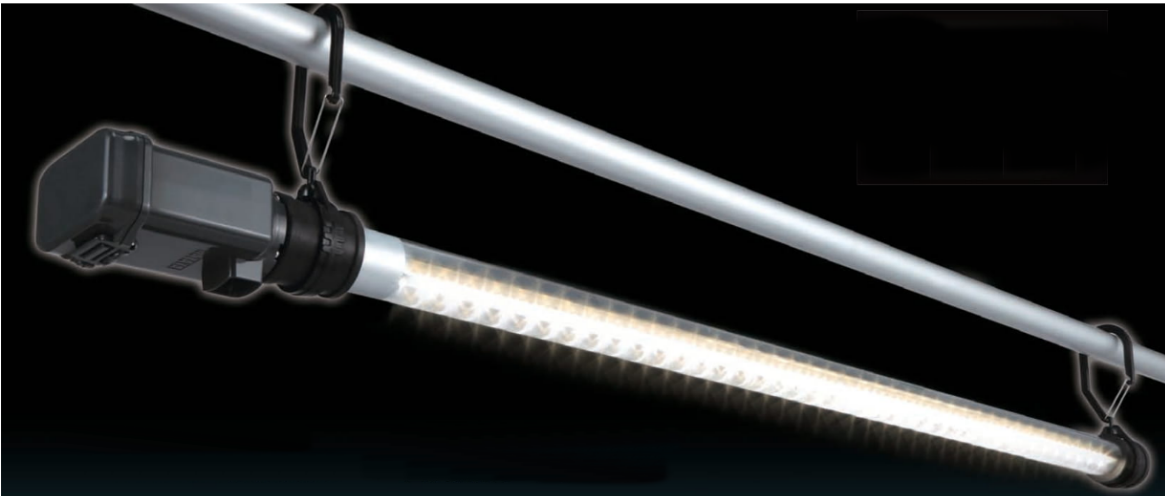

コードレスの充電式LED蛍光灯です。1充電で10時間連続で点灯します。

Lタイプ ジューデンロングライト

レンタル

- 安心の屋外用防じん・防雨型です。
- 電池パック式なので、電池パックだけ取り外して充電できます。
- 広所照明に適したLタイプと、狭所照明に適したSタイプをご用意しています。

■使用例 (Sタイプ)

■工事現場やプラント、の仮設照明に。

■自動車等、様々な工業製品の生産工場に。

作業終了後、本体から取り外してスッキリ充電可能。

■充電器 スタンド型

■サイズ

品名	サイズ	全光束	点灯時間	充電時間	質量	摘要
Lタイプ	上記参照	1000Lm	10h	6h	1.8kg	ACアダプター
Sタイプ					1.6kg	充電スタンド付

■仕様

建機・仮設機材レンタル・販売・修理

鳴浜リース

本社：東京都豊島区東池袋4-39-1ナルハマビル
TEL 03(3987)5311/FAX 03(3988)1867
埼玉支店：埼玉県朝霞市三原5-1-20
TEL 048(466)2111/FAX 048(464)3073