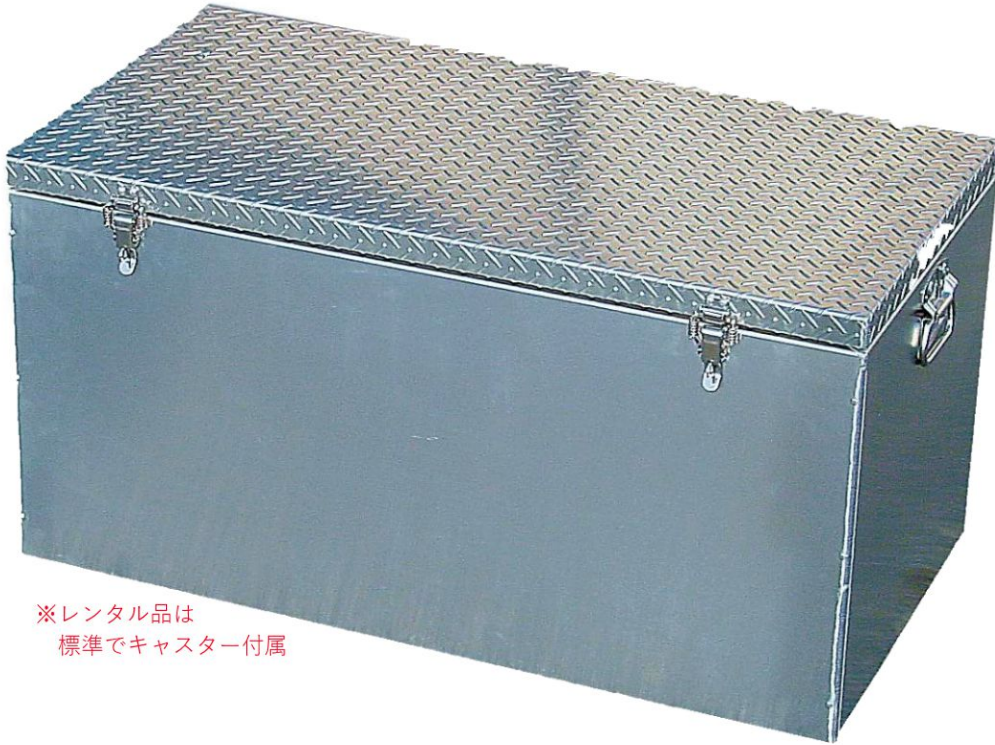

雨やホコリから道具を守ります。軽量で耐久性に優れたアルミ製収納庫。

らくらくストッカー

レンタル

- 雨でも中が濡れない。アルミ製で軽量の収納庫です。
- キャスターが付いているから移動もらくらく。フォークリフトでも運べます。
- 南京錠で施錠可能。休憩ベンチとしても使えます。

※レンタル品は
標準でキャスター付属

■フォークリフトで運搬可能

■南京錠で施錠可能

■軽トラックに横積みできます

■雨水の侵入防止の為に加工と防水パッキン

■休憩ベンチとして使用可能

■仕様

寸法	質量	材質	キャスター
H580×W1250×D500mm	18.7kg	アルミ	径75×4個・ストッパー付

建機・仮設機材レンタル・販売・修理

鳴浜リース

本社：東京都豊島区東池袋4-39-1ナルハマビル
TEL 03(3987)5311/FAX 03(3988)1867
埼玉支店：埼玉県朝霞市三原5-1-20
TEL 048(466)2111/FAX 048(464)3073