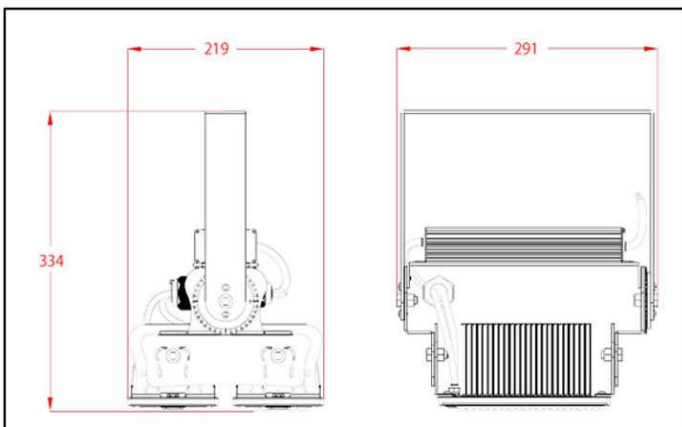

32,000lmの大光量！水銀灯800W相当の明るさ、三脚が標準装備です。

大光量サンライト三脚付LED

レンタル

- 32,000lmの大光量。上下の照射角度を変えられるので、掘削した坑内を照らすのに最適です。
- クランプ付だから足場や単管に取り付け可能。また三脚も標準付属です。

●三脚(H 2 m)標準装備

●寸法図

●仕様

消費電力	200W	ケーブル長	5m
機体寸法	左記参照	保護等級	IP65
全光束	32,000lm	定格電圧	90-305V
重量	4.1kg	その他	クランプ付