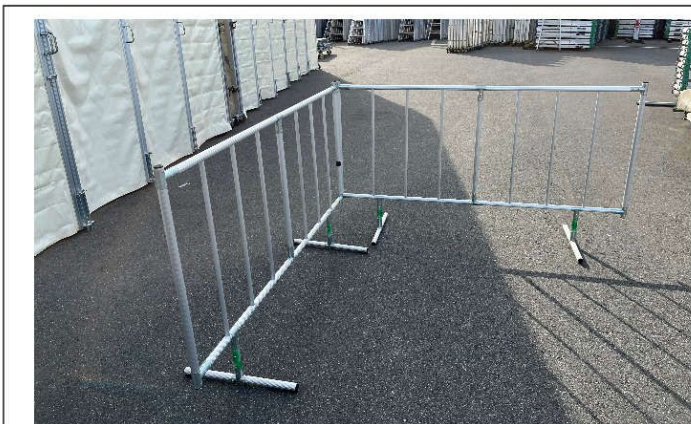

軽量かつ収納しやすい。工事やイベントなど、様々な場面で使用できます。

# アルミパイプフェンス

レンタル

- アルミだからとにかく軽い（約5kg）。
- 開閉式のスタンドだから収納しやすい。

■ジョイント1個付です。取外しにくい場合はドライバ等を使用してください。

■角度を付けて接続することも可能です。

■スタンドが横になるので段積み可。

寸法	H1010×W1800mm
重量	約5kg
付属	ジョイント1個

■オプション  
コンクリートウエイト15kg