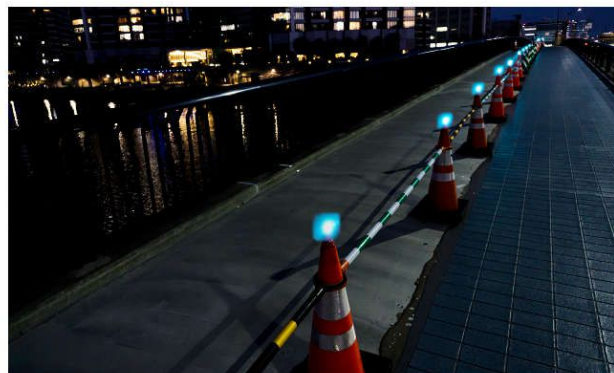

夜間現場の事故防止に。従来品より圧倒的に視認性が高い！

# ソーラー式 アイコレクト 同期保安灯

レンタル

- 製品同士が通信により同期点滅します。かつ従来品より明るいので夜間の視認性が高い！
- 最も事故の多い薄暗い時間帯（夕方・明方・豪雨時）にも自動点灯します。

- 赤と緑が交互に点滅します。照度が高く、かつ薄暗い時間帯から自動で点滅します。

寸法	W90×H195mm
重量	259g
LED数	2色LED(赤/緑)×8個
発光方式	点滅
電源	太陽電池・4.5V/57mA
無日照	約16日間（夜間のみ発光）
機能	2.4GHz同期、オートライト発光 自動省電力モード、電池残量判別機能

- アイコレクト同士が通信により同期点滅します