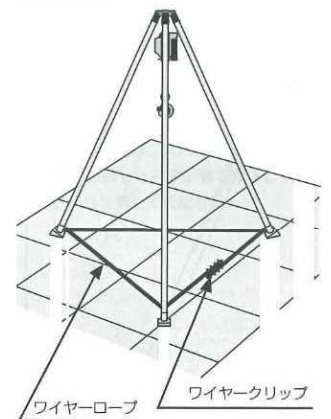

チェンブロック用の吊り三脚です。クレーン設備がない場所に最適。

アルクレーン三脚

レンタル

- 設置・移動が簡単な軽量吊三脚です。車両からの積み下ろしや伐根に使用できます。
- 大サイズと中サイズをご用意しています。

アルクレーン三脚 (中)

アルクレーン三脚 (大)

⚠ 警告

強制

脚足下が滑りやすい場所では支柱下部をワイヤーで連結し設置してください。

品名	全高(m)	吊輪高さH1(m)	揚程H2(m)	開脚幅W(m)	支柱径(mm)	質量(kg)	備考
アルクレーン三脚	2.04~2.88	1.94~2.79	1.6~2.4	1.53~2.06	48.6	21	1tチェーンブロック、開き止めワイヤー付
大型アルクレーン三脚	3.81	3.59	3.2	2.8	70	35	