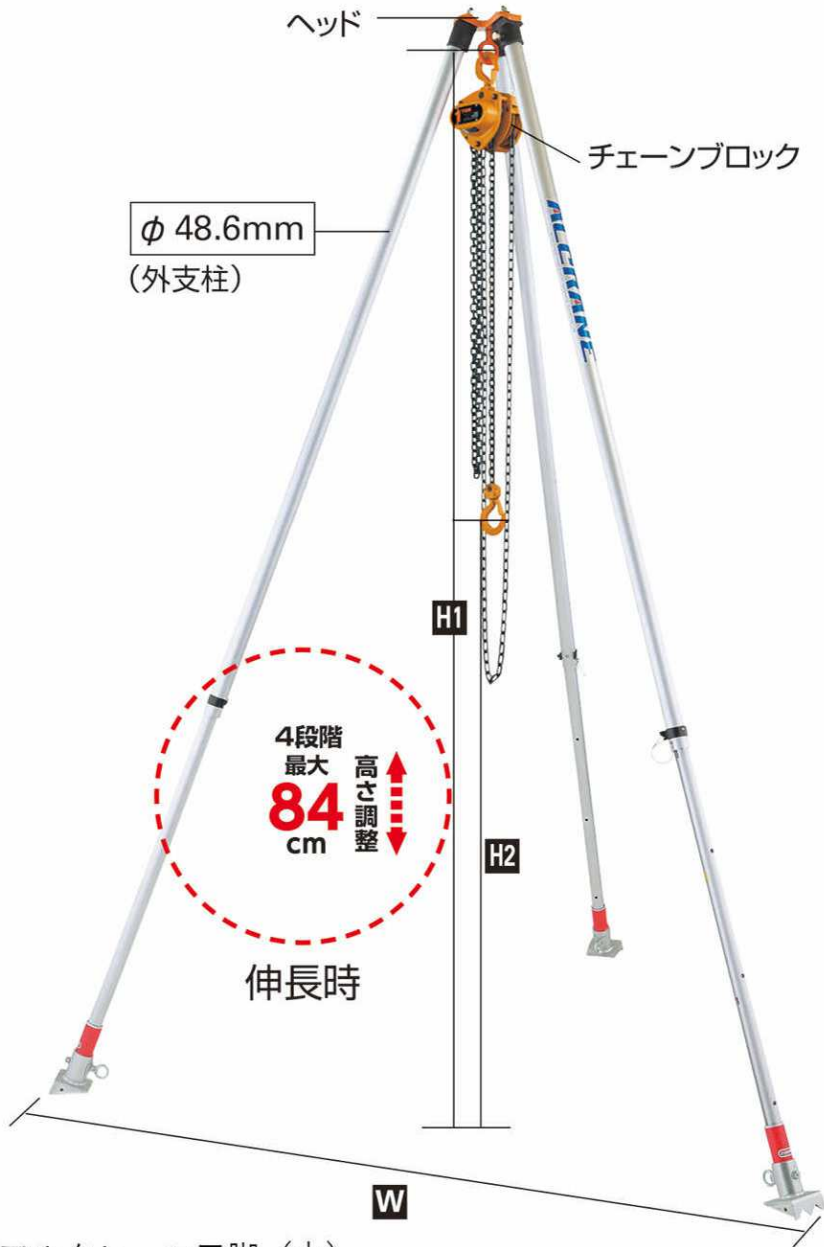

チェンブロック用の吊り三脚です。クレーン設備がない場所に最適。

アルクレーン三脚

レンタル

- 設置・移動が簡単な軽量吊三脚です。車両からの積み下ろしや伐根に使用できます。
- 大サイズと中サイズをご用意しています。

アルクレーン三脚 (中)

アルクレーン三脚 (大)

⚠ 警告

強制

脚足下が滑りやすい場所では支柱下部をワイヤーで連結し設置してください。

品名	全高(m)	吊輪高さH1(m)	揚程H2(m)	開脚幅W(m)	支柱径(mm)	質量(kg)	備考
アルクレーン三脚	2.04~2.88	1.94~2.79	1.6~2.4	1.53~2.06	48.6	21	1tチェーンブロック、開き止めワイヤー付
大型アルクレーン三脚	3.81	3.59	3.2	2.8	70	35	