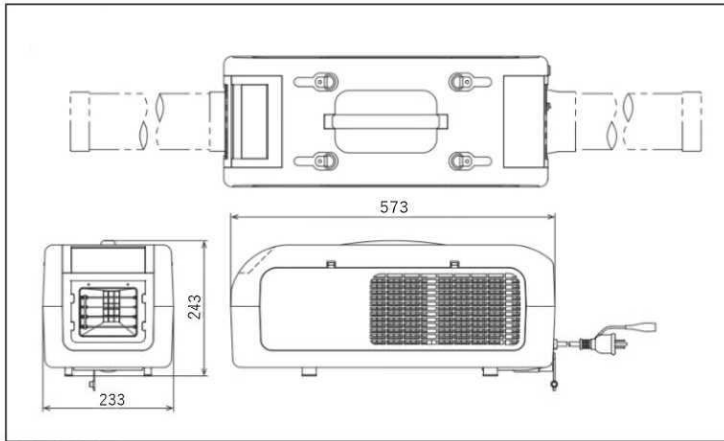

フレキシブルなダクト

- ダクトは取り外して使用することもできます。
- ストラップが付属しています。
- 排水が出来ない場所では、本体のタンクに排水をためることが可能。

■寸法図

■コントロールパネル

電圧	周波数	電力	寸法	ダクト長	コード長	重量
単相100V	50/60Hz兼用	冷房:201W・暖房:998W	L578×W233×H243mm	送風0.5m・排熱0.5~1.5m	2m	12.2kg