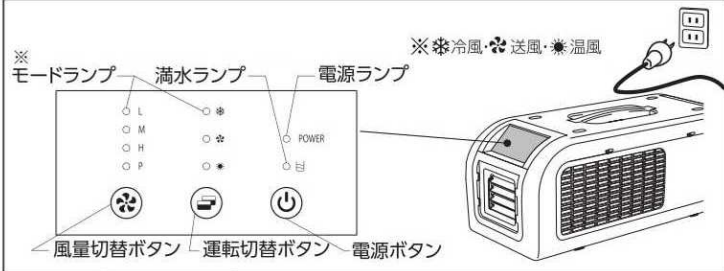

フレキシブルなダクト

- ダクトは取り外して使用することもできます。
- ストラップが付属しています。
- 排水が出来ない場所では、本体のタンクに排水をためることが可能。

■寸法図

■コントロールパネル

電圧	周波数	電力	寸法	ダクト長	コード長	重量
単相100V	50/60Hz兼用	冷房:201W・暖房:998W	L578×W233×H243mm	送風0.5m・排熱0.5~1.5m	2m	12.2kg