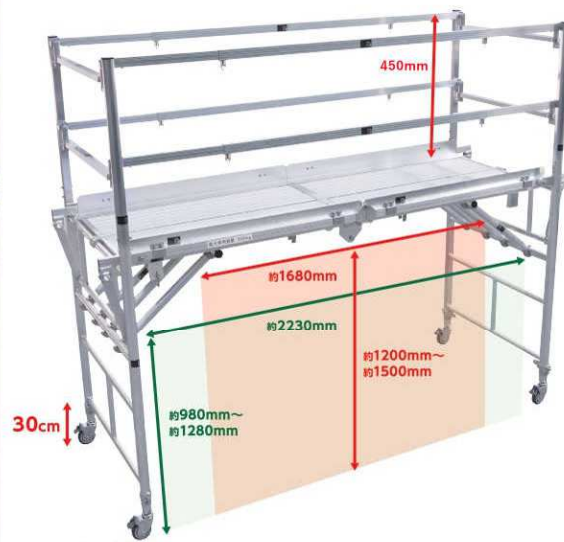

障害物をまたぎ、天井や点検口内等の作業に最適な足場です。

# リニューアル足場

- 工具無しで組立可能なので、エレベーターに積み込んで運搬可能です。
- 高さは1200~1500mmまで調整可能。キャスター付きで移動も可能です。

■ 使用イメージ

■ 各寸法

■ エレベーターに積込

天場の高さ mm	全高※ mm	天場寸法mm		設置寸法 mm	保管収納寸法 mm	質量 kg
		幅	長さ			
1360~1660	1810~2110	700	2422	W1180×L2690	W1055×H1565×D545	82.8