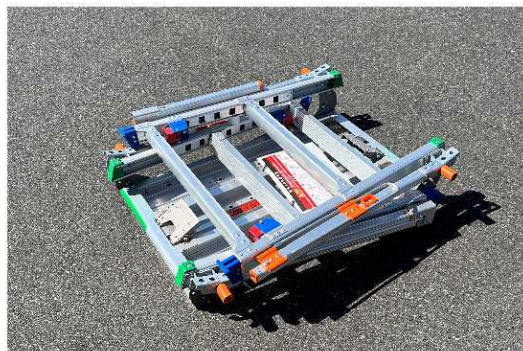

軽量と安全性を兼ね備えたモデル。狭い場所でも使いやすい！

エアースタンスミニ

レンタル

- 床の高さは730~1080mm。天井作業に丁度良い高さです。
- 感知ロッド一体型なので安全です。

■高さは730~1080mmで調整可。

■コンパクトの収納可能。

■仕様

天板寸法(mm)		作業床高さ(mm)	設置寸法(mm)		収納寸法(mm)	質量(kg)	その他
W	L		最小	最大			
500	795	730~1080	W688×L1340	W762×L1541	W761×L855×H219	16	収納式感知ロッド付属