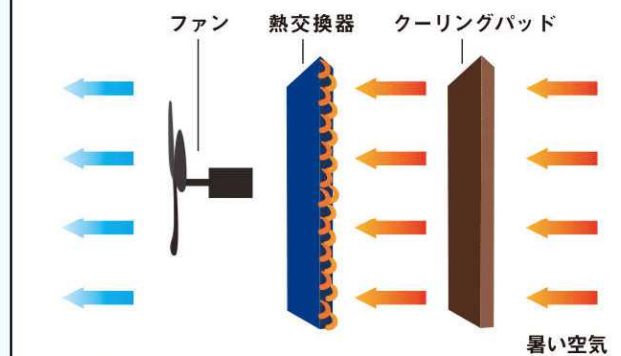

真夏の現場に最強の味方が登場！とにかく涼しい！室内専用。

クールキャノンエコ

レンタル

- 冷風機とスポットクーラーを合体。熱交換器を内蔵してます。
- 排熱が少ないので室内においても周囲が暑くなりません。かつ排水もなし！

冷風機

+

スポット
クーラー

冷風
水の気化を利用し冷やされた空気をさらに熱交換器で冷却することにより少ない消費電力で大風量の冷風をお届けします！！

寸法(mm)	H1350×W790×520
重量(kg)	73
電源(V)	単相100
貯水量(L)	100
水蒸発量	9L/時
コード長(m)	7
付属	タンク×2個、5mホース

STRONG COOLING ストロングクーリング
 冷風扇+除湿冷却機能により、ハイブリッドな冷風を送る機能です。このボタンを押すと、ストロングクーリングモードになり、コンプレッサーとウォーターポンプの両方が作動します。