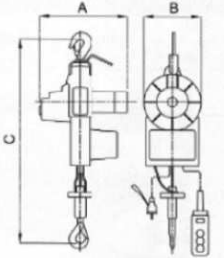

コードレスタイプのホイストを各種ラインナップしました！ 無線ベビーホイスト

レンタル

■コードレスタイプです。

BH-N820R

■BH無線送信機

WIM-126RC

■WI無線送信機

■寸法図 (mm)

	A	B	C
BH-N740R	380	220	801
BH-N950R	450	220	808
WIM-126RC	210	260	682
BH-N720R	380	220	801
WI-196RC	213	253	904
BH-N820R	420	220	808

レンタル品名	無線100kg40m	無線100kg50m	無線130kg20m	無線200kg30m	230kg20m	
主な型式	BH-N740R	BH-N950R	WIM-126RC	BH-N720R	WI-196RC	BH-N820R
揚程 (m)	40	50	20	20	30	20
吊り荷重 (kg)	100	100	130	130	200	230
巻上速度 (m/分)	30	26	41	23	24	12
電力・電圧 (W・V)	600・単相100	800・単相100	870・単相100	600・単相100	1100・単相100	580・単相100
電源コード長 (m)	5	5	5	5	5	5
重量 (kg)	15	19	14	15	19	17
吊り金具	ラッチロック		ラッチ付/ラッチロック	ラッチロック	ラッチ付/ラッチロック	ラッチロック
商品コード	B546	B547	B420	B424	B548	

【オプション】
●スーパーモッコ・ワイヤーモッコ

■スーパーモッコはゴムマットにワイヤーを編み込んでおり、着地時はモッコが常に開いた状態で使いやすいです。

■ワイヤーモッコのシートは長期使用の際は買取推奨です。

レンタル品名	1.3m角	1.8m角	3m角
スーパーモッコ	スーパーモッコ	スーパーモッコ	ワイヤーモッコ
寸法 (mm)	1280×1280	1750×1800	3000×3000
ワイヤー径	12mm(外枠吊り手)×9mm(中目)		
本体重量 (kg)	約17	約28	約42
安全荷重 (kg)	1000	1000	2000
商品コード	B685	B686	B682