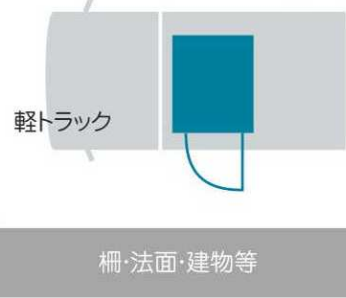

1. 快適トイレに求める機能

内容	のせるくん2の 装備の有無
①洋式（洋風）便器	○
②水洗及び簡易水栓機能	○
③臭い逆流防止機能	○
④容易に開かない施錠機能	○
⑤照明設備	○
⑥衣類掛けフック、又は荷物のおける棚（耐荷重5kg以上）	○

2. 付属品として備えるもの

内容	のせるくん2の 装備の有無
①現場に男女がいる場合は男女別の明確な表示	○
②周囲からトイレの入口が直接見えない工夫	○※
③鏡と手洗器	○
④便座除菌クリーナー等の衛生用品	○

3. 推奨する仕様、付属品

内容	のせるくん2の 装備の有無
①便房内寸法900×900以上（面積ではない）	-
②擬音装置（機能を含む）	-
③着替え台	-
④臭気対策機能の多重化	-
⑤室内温度の調整が可能な設備	○
⑥小物置き場（トイレトーパー予備置き場等）	○

※快適トイレのせるくん2配置例

配置の工夫により目隠しが不要になりました。
下記を参考に要件を満たす配置を行ってください。

■寸法図

注1：必ず汚物は清掃の後ご返却ください。