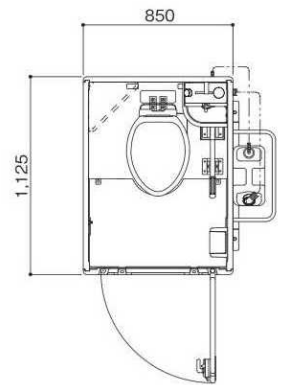

3. 推奨する仕様、付属品

内容	のせるくん2の 装備の有無
①便房内寸法900×900以上（面積ではない）	-
②擬音装置（機能を含む）	-
③着替え台	-
④臭気対策機能の多重化	-
⑤室内温度の調整が可能な設備	○
⑥小物置き場（トイレトーパー予備置き場等）	○

※快適トイレのせるくん2配置例

配置の工夫により目隠しが不要になりました。
下記を参考に要件を満たす配置を行ってください。

■寸法図

注1：必ず汚物は清掃の後ご返却ください。