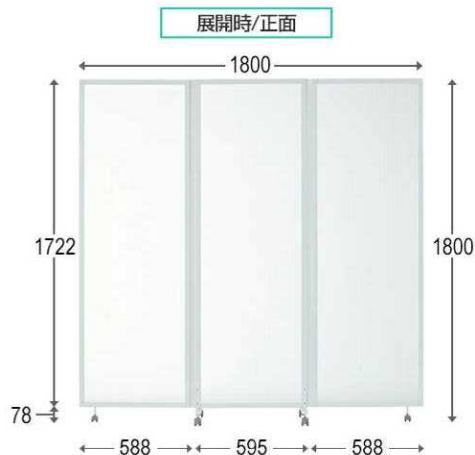

事務所の間仕切りに。マグネットが付いてカンタンに**連結可能**です。

# 折りたたみパーテーション

レンタル

■キャスター付きで移動がラクラク、また角度を付けて設置可能です。（屋内用）

マグネットで簡単連結

折り畳んで幅調整可

2連パーテーションとして

■自由自在に間仕切り可能です。

単位 mm

折り畳み時/上方

パネル1枚の厚み: 20mm

重量: 20kg

■仕様

建機・仮設機材レンタル・販売・修理

**鳴浜リース**

本社：東京都豊島区東池袋4-39-1ナルハマビル  
TEL 03(3987)5311/FAX 03(3988)1867  
埼玉支店：埼玉県朝霞市三原5-1-20  
TEL 048(466)2111/FAX 048(464)3073