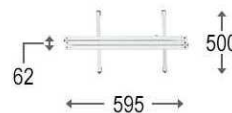

パネル1枚の厚み: 20mm

重量: 20kg

■仕様