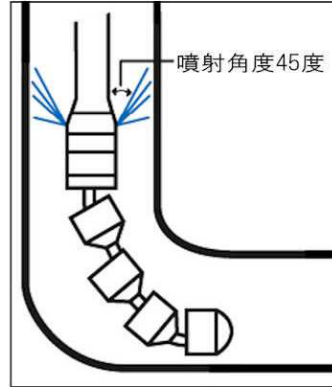

## ●床用サーフェスクリーナー

■床の仕上洗浄に最適です。内部でノズルが回転します。

当社適用洗浄機	摘要	重量	コード
P614・P615・P616・P622	150kg (15MPa)以上、ワンタッチ1/2メス	約4.5kg	P011

## ●スネークノズル(すずらんノズル・洗管ノズル)

■60mm以下の小口径配管の洗浄や目詰まり解消に。細かい配管曲がりにも対応します。  
■ホースがステンレス製なので、スベリ良く配管内を推進します。

■バルブ付きです。

■先端部分  
先端が可変することにより、コーナをスムーズに曲がります。

■ステンレス製  
ホースが固いので押しやすいです。

品名	当社適用洗浄機	摘要	重量	コード
10mスネークノズル	P614・P615	150kg (15MPa)、ワンタッチ1/2メス、バルブ付	約2.0kg	P928
20mスネークノズル			約3.0kg	P929
30mスネークノズル			約4.0kg	P930