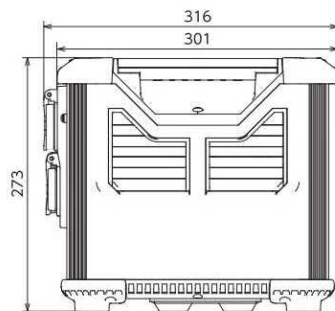

■寸法図

電源が無い、こんな時に便利!

通電前の内装工事