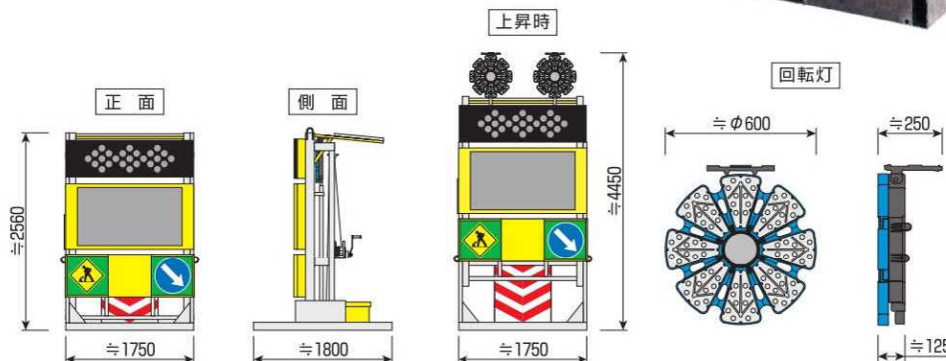

### 4)上部に大型回転灯を2台設置

- 回転灯を設置することにより更に安全性が高まります
- ソーラータイプの回転灯なので電源は必要ありません

### 5)昇降式なので下降させればコンパクト

- 下降させると通常の電光盤とほぼ同じ高さになります
- 昇降は手動ウインチにて誰でも簡単に操作できます

■ 最高約5.5m迄上がりますので、視認性は文句なしです。

### ■仕様

寸法	: 幅約1750mm×高さ約2560mm(最大約4450mm)×厚さ約1800mm
重量	: 約450kg
上昇幅	: 約950mm
表示操作方法	: 登録ナンバー選択スイッチ式
登録パターン	: 矢印部=連続:6/点滅:6・表示部=文字:65/動画:9
昇降方法	: 手動ウインチ式
消費電力量	: 最大約40W
無日照動作期間	: 標準モード:約4日間/明るいモード:約2日間(満充電時)
ソーラーパネル	: DC12V145W
バッテリー	: DC12V100Ah×2個
回転灯	: 高輝度LED使用/動作パターン:3種類/LED色:赤・緑・白