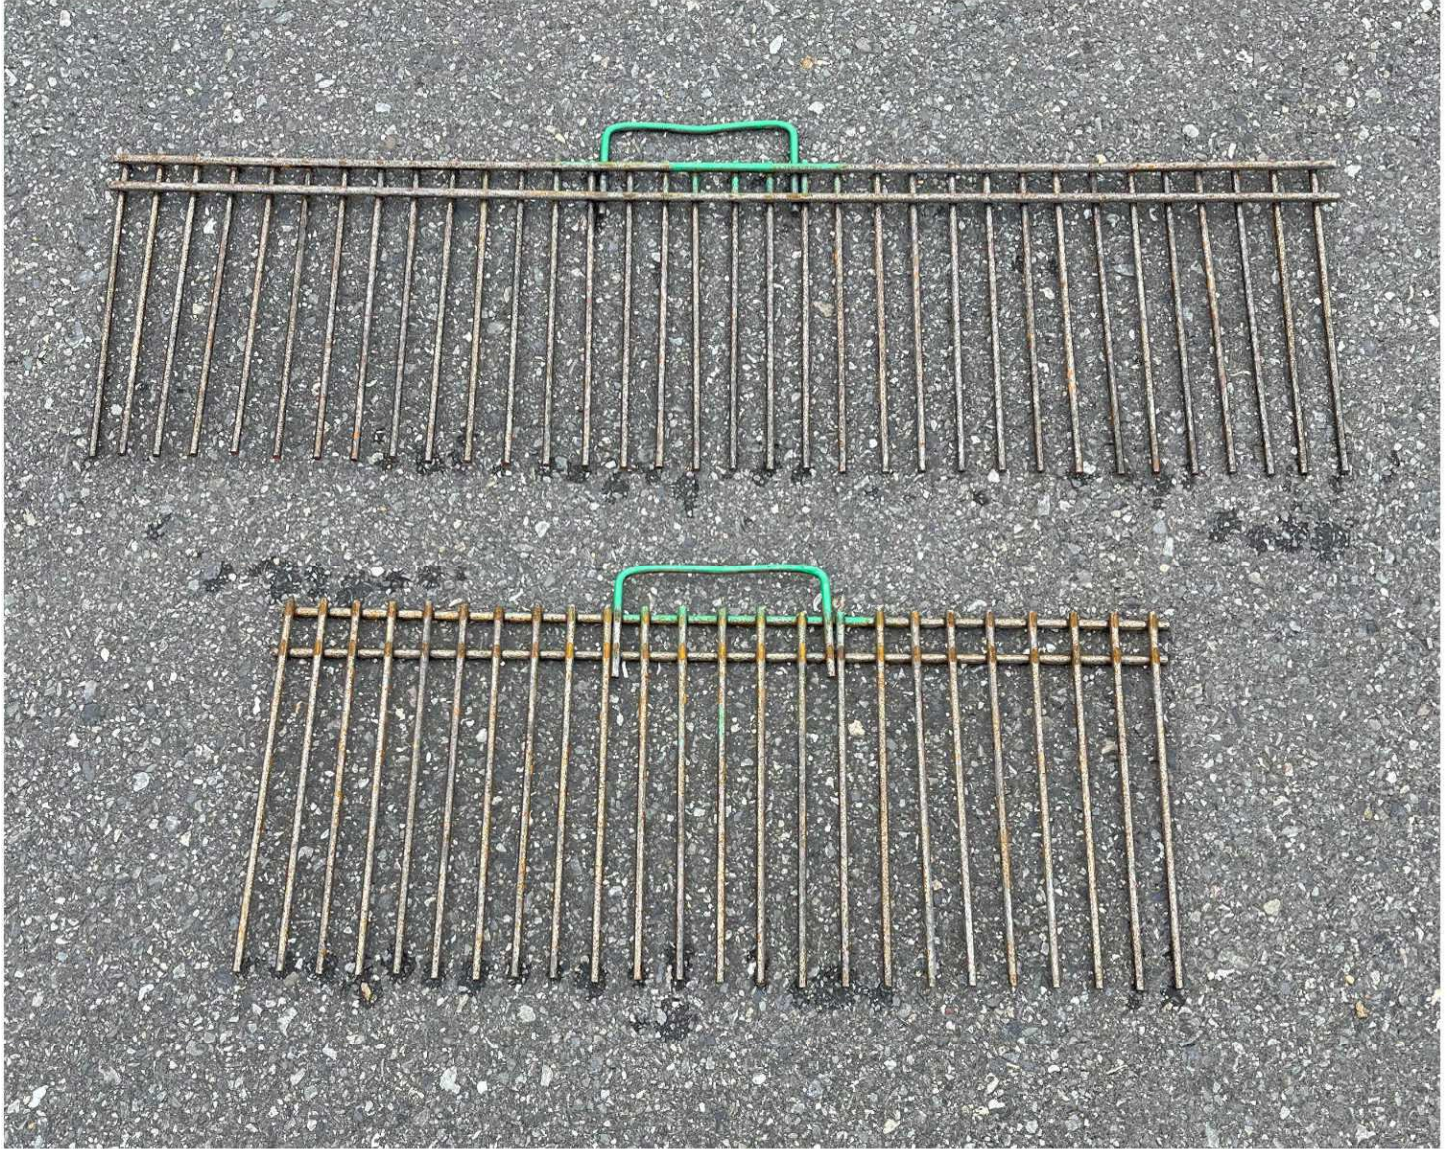

スラブ打ち継ぎの際に生コンを塞ぎとめる専用器具です。

コン止めクシ

レンタル

- 金属製ながら軽量なので配筋後に簡単に設置できます。
- W600・W900の2種類を用意しています。

品名	H1	H	W	鉄筋径	ピッチ	鉄筋数	コード
W600コン止めクシ	210mm	250mm	600mm	6mm	25mm	24本	D243
W900コン止めクシ	210mm	250mm	900mm	6mm	25mm	36本	D244