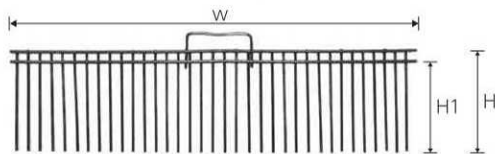

スラブ打ち継ぎの際に生コンを塞ぎとめる専用器具です。

コン止めクシ

レンタル

- 金属製ながら軽量なので配筋後に簡単に設置できます。
- W600・W900の2種類を用意しています。

品名	H1	H	W	鉄筋径	ピッチ	鉄筋数	コード
W600コン止めクシ	210mm	250mm	600mm	6mm	25mm	24本	D243
W900コン止めクシ	210mm	250mm	900mm	6mm	25mm	36本	D244