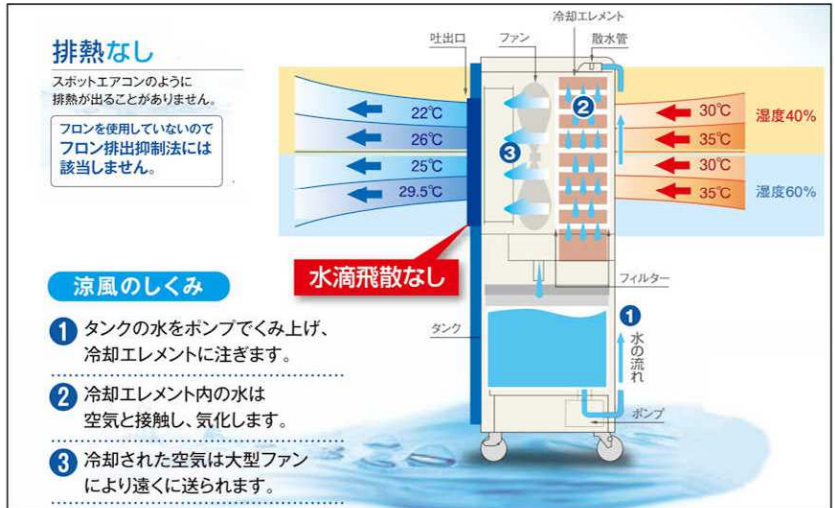

大型現場や屋外休憩場の冷却に。雨天では使用できません。

冷風機ECO各種

レンタル

- 水により冷却しますので熱排気がありません。
- 給水は必ず水道水を使用してください。

新商品

■ 冷風機ECOスリム (オゾン消臭除菌機能付き)

■ 左から、冷風機ECO(小)(中)(大)

■ 屋外休憩所の設置

■ 冷風機の仕組み

品名	寸法(mm)	電力等	風量	水蒸発量	貯水量	広さの目安	重量	コード長	コード
スリム※	H1265×W469×D390	234W/100V	91m ³ /min	約5L/h	38L	30~50m ²	23kg	2.6m	B431
小	H1223×W479×D471	75W/100V	77m ³ /min	約4L/h	36L	~30m ²	38kg	3m	B401
中	H1367×W550×D563	178W/100V	105m ³ /min	約5L/h	50L	30~50m ²	51kg	3m	B408
大	H1565×W673×D658	360W/100V	130m ³ /min	約10L/h	50L	50m ² 以上	74kg	3m	B402