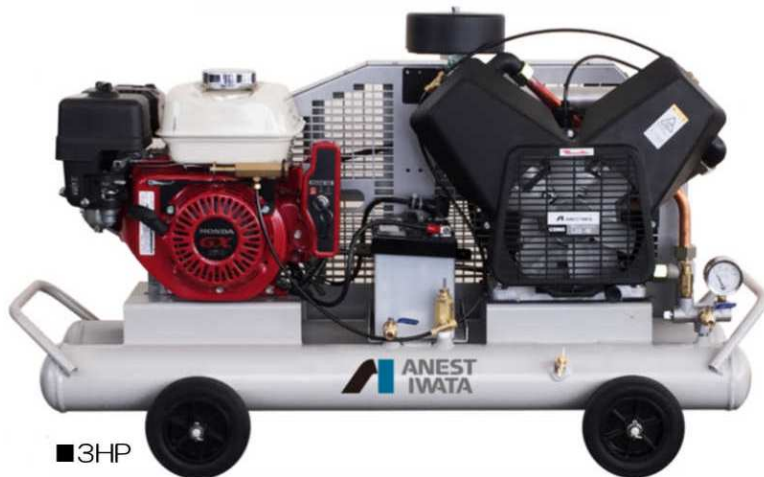

レシプロ式のエンジンコンプレッサーです。エアブローや吹付に最適です。

# 1HP エンジンコンプレッサー

# 3HP エンジンコンプレッサー

レンタル

- 発電機不要で工事現場ですぐに使用できます。
- エアホースや吹付ガンのレンタルもあります。また防音様を使用すれば騒音対策も可能です。

■1HP

■3HP

W1500 × L1500 × H800

## オプション

■かんたんパネル「防音様」  
(B660)

■エアガン  
(C906)

■エアースプレー  
ガン(C909)

■エアースプレー  
ガン(C909)