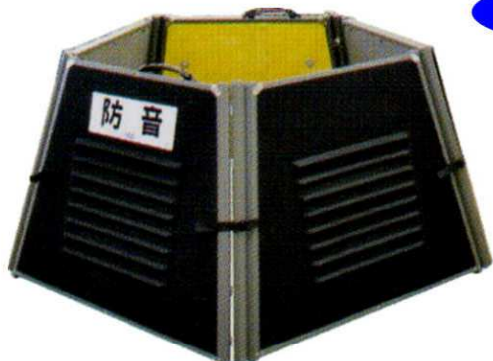

レシプロ式のエンジンコンプレッサーです。エアブローや吹付に最適です。

# 3HP エンジンコンプレッサー

レンタル

- 発電機不要で工事現場ですぐに使用できます。
- エアホースや吹付ガンのレンタルもあります。また防音様を使用すれば騒音対策も可能です。

■1HP

■3HP

W1500 × L1500 × H800

## オプション

■かんたんパネル「防音様」  
(B660)

■エアガン  
(C906)

■エアースプレー  
ガン(C909)

■エアースプレー  
ガン(C909)