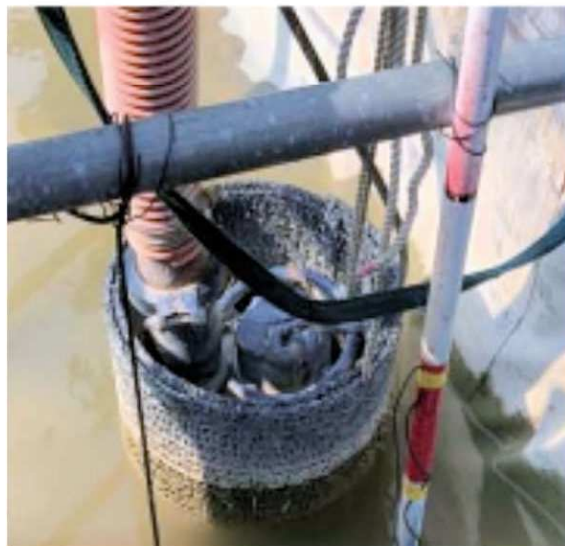

水中ポンプの吸い込み口のごみ詰まりに困っていませんか？大小2サイズご用意

もやいドレーン釜場 水中ポンプ用

レンタル

- ゴミ詰まりによるポンプの停止や、モーター焼損を防止します。
- 径30cm・40cmをご用意しております。

● 設置例

● ポンプを入れたイメージ

品名	内径	高さ	重量	コード
(小) もやいドレーン釜場	30cm	30cm	約2kg	P106
(大) もやいドレーン釜場	40cm	50cm	約6kg	P107