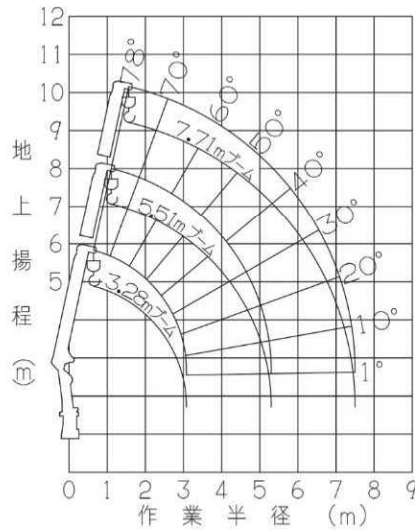

■7.7mブーム

作業半径(m)	アウトリガ
	最大(t)
2.7	2.33
3.2	1.73
3.5	1.43
4.0	1.13
4.5	0.93
5.0	0.78
5.5	0.68
6.0	0.63
6.5	0.53
7.0	0.48
7.5	0.43

寸法(cm)			車両重量 (kg)	車両総重量 (kg)	総排気量 (L)	最大積載量 (kg)	乗員 (人)	燃料 (L)	免許	コード
長さ	幅	高さ								
928	234	295	6850	13860	7.54	6900	2	軽油170	大型	B362