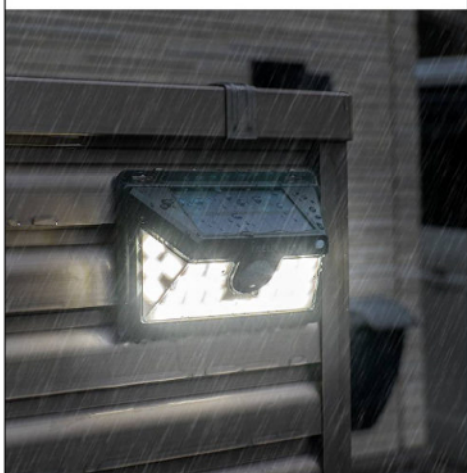

マグネットで取付けられる屋外用の保安灯です。250Lmと800Lmの2タイプをご用意。

ソーラーウォールライト

レンタル

- シーンに合わせて3種類のモード切替可能です。
- 人感センサー付きで、夜間の保安灯として最適です。

暗くないと点灯しません

■ワイド

■レギュラー

雨に濡れる場所でも安心

マグネット式
簡単取り付け

- スチール面に簡単取付
- 穴あきでバンドでも可

シーンに合わせて3種類のモード切替可能

| 品名 | ルーメン値(Lm) | 探知エリア | 点灯時間(秒) | サイズ(mm) | 重量(g) | 点灯回数(回) | コード |
|-------|-----------|---------------|---------|---------------|-------|---------|------|
| ワイド | 800 | 最大110° ・ 最長5m | 約15秒 | W300×D50×H105 | 425 | 約450 | G457 |
| レギュラー | 250 | | | W159×D49×H105 | 222 | 約300 | G456 |