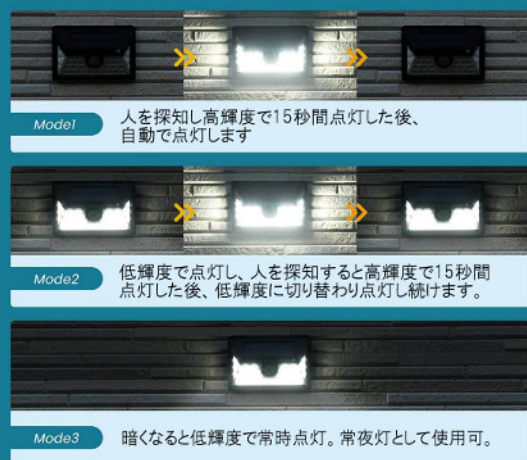

マグネットで取付けられる屋外用の保安灯です。250Lmと800Lmの2タイプをご用意。

ソーラーウォールライト

レンタル

- シーンに合わせて3種類のモード切替可能です。
- 人感センサー付きで、夜間の保安灯として最適です。

暗くないと点灯しません

■ワイド

■レギュラー

雨に濡れる場所でも安心

マグネット式
簡単取り付け

- スチール面に簡単取付
- 穴あきでバンドでも可

シーンに合わせて3種類のモード切替可能

| 品名 | ルーメン値(Lm) | 探知エリア | 点灯時間(秒) | サイズ(mm) | 重量(g) | 点灯回数(回) | コード |
|-------|-----------|---------------|---------|---------------|-------|---------|------|
| ワイド | 800 | 最大110° ・ 最長5m | 約15秒 | W300×D50×H105 | 425 | 約450 | G457 |
| レギュラー | 250 | | | W159×D49×H105 | 222 | 約300 | G456 |