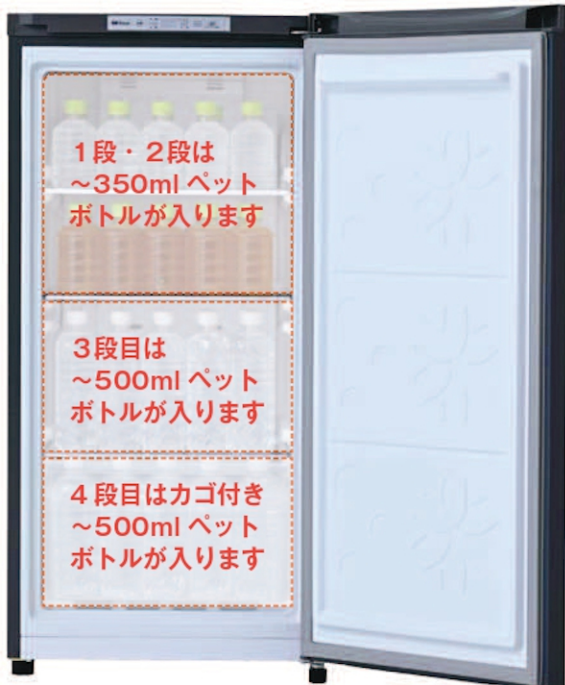

# アイススラリー冷凍庫

猛暑の工事現場や  
工場内・休憩所に！

ブレイキング・休憩時・緊急時に飲んで  
深部体温を効率的に下げることができます。

暑熱対策へ もうひとつの備え

93L

大容量モデル

- シャーベット状の氷なので、すぐに飲めて、身体の内部から効率的に冷却できる
- 冷凍庫に1晩入れておくだけで、アイススラリー状の飲料が作れる
- 0.5℃単位で温度調整が可能で様々な飲料にも対応

商品サイズ：W515mm x D615mm x H977mm

# 『飲むアイシング氷』を作る冷凍庫

## 『飲むアイシング氷』とは

氷

冷却効果は高いが  
固まっているので  
身体に摂取しづらい

氷より  
飲みやすい

アイスラリー

シャーベット状の  
小さな氷なので、  
身体に摂取しやすく、  
冷却効果が高い

水より  
冷える

水

液体なので、  
身体に摂取しやすいが  
冷却効果が低い

280ml は約 75 本  
500ml は約 55 本

収納  
可能

1段・2段は  
~350ml ペット  
ボトルが入ります

3段目は  
~500ml ペット  
ボトルが入ります

4段目はカゴ付き  
~500ml ペット  
ボトルが入ります

商品サイズ W515mm x D615mm x H977mm

商品仕様