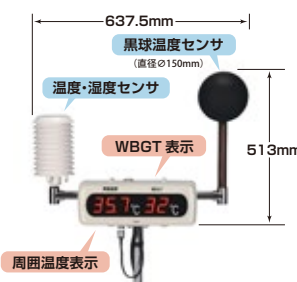

●テント内

●寸法: W1785・D1785・
 H1780~2140mm

重量: 24kg
 コード: P392

●ウエイト(OP)

暑さ指数(WBGT)表示器

- 高温作業現場や夏季スポーツの熱中症注意喚起に!

- 表示
- ・WBGT: 0~60℃
- ・周囲温度: 0~60℃
- ・赤色LED文字高45mm
 高輝度タイプ60mm

- 電源
- AC100V、AC200V、
 DC24V、DC12V